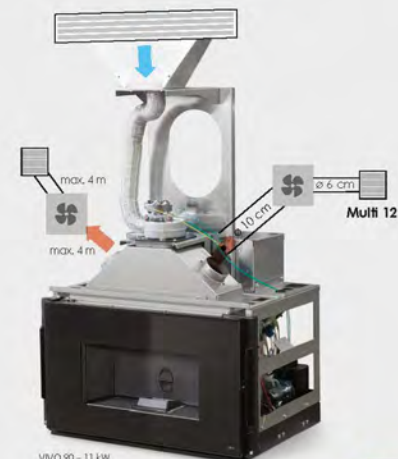

VIVO 90 - 11 kW