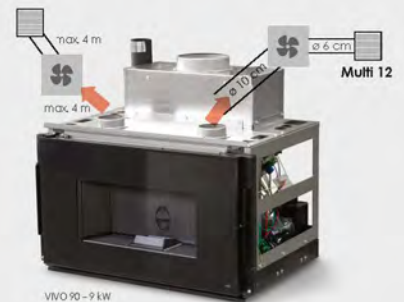

Dans le cas d'installations où les murs sont fins ou lorsque l'on souhaite manipuler le ventilateur indépendamment du diffuseur.

VIVO 90 - 9 kW

**MULTI 12** - 120 x 120 mm  
(standaard / standard)

**FLIP** - 300 x 240 mm  
(optioneel / optionnel)