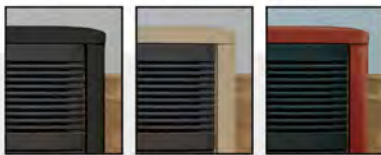

AFMETINGEN [HxBxD] DIMENSIONS [HxLxP] : 1146 x 590 x 547

De strak afgewerkte Club is een performante pelletkachel van de nieuwste generatie. Het is niet alleen een uitstekende bron van warmte (voor meerdere ruimtes), dankzij de nieuwe branderpot en hogere brandkamer is het vlammenbeeld ook bijzonder aangenaam om naar te kijken. Daarenboven garandeert de centrale uitlaat van de kachel een esthetische aansluiting. Beschikbaar in keramiek (Wit, Zwart, Bordeaux of Zand).

Club UP: versie met bovenaansluiting! (centraal)

Le Club à finition élégante est un poêle à pellets performant de la dernière génération. Ce n'est pas seulement une excellente source de chaleur (pour plusieurs pièces), grâce à son nouveau pot de combustion et sa large chambre de chaleur l'image de la flamme est également très agréable à regarder. La sortie centrale à l'arrière du poêle garantie en plus une connexion esthétique. Disponible en céramique (Blanc, Noir, Bordeaux ou Sable).

Club UP: version avec raccordement dessus! (central)

Zwart / Noir

Zand / Sable

Bordeaux

| CLUB 2.0 wit / blanc |