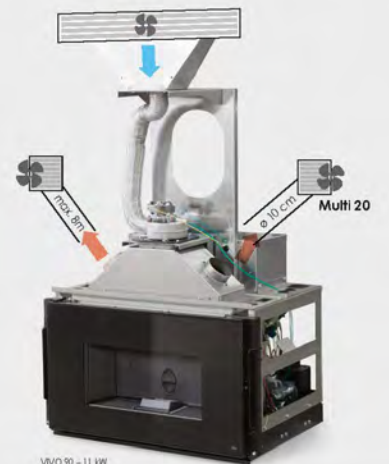

VIVO 90 - 9 kW

**MONO 20** - 200 x 200 mm  
(optioneel / optionnel)

**BI 20** - 200 x 200 mm  
(optioneel / optionnel)

**MULTI 20** - 200 x 200 mm  
(standaard / standard)

VIVO 90 - 11 kW

**SLIM** Geschikt voor installatie bij dunne muren, of wanneer u de ventilator gescheiden van het rooster wenst te plaatsen.