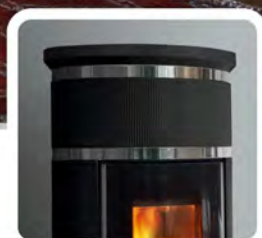

SERGIO LEONI

PELLETKACHELS | POÊLES À PELLETS

Sergio Leoni is het buitenbeentje uit de MCZ-groep. In een klein authentiek fabriekje worden keramieken gegoten naar aloude traditie, waardoor elke Sergio Leoni uniek is. De technologie van MCZ en het ambachtelijke vakmanschap van Sergio Leoni gecombineerd, zorgt voor pareltjes van kachels.

Sergio Leoni est l'outsider du groupe MCZ. Dans une petite usine authentique, les céramiques sont moulées selon la tradition séculaire, ce qui rend chaque Sergio Leoni unique. La technologie de MCZ et l'artisanat de Sergio Leoni combinés, crée de magnifique poêles.

MARIA SOFIA

AIR

MARLENE TONDA

AIR