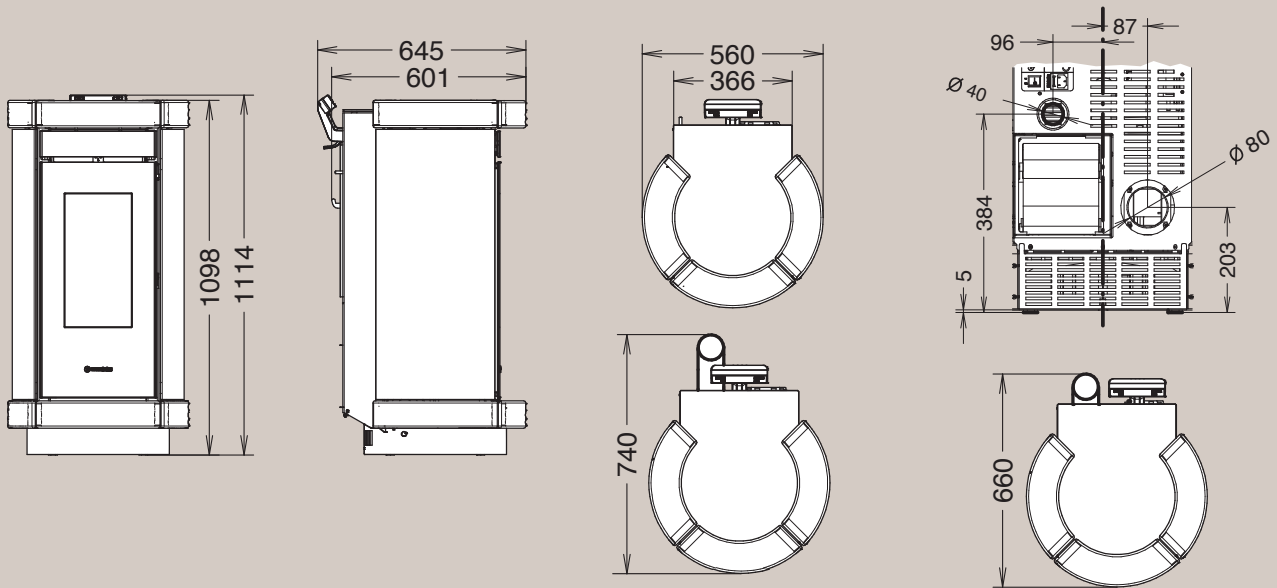

Dorica Metalcolor