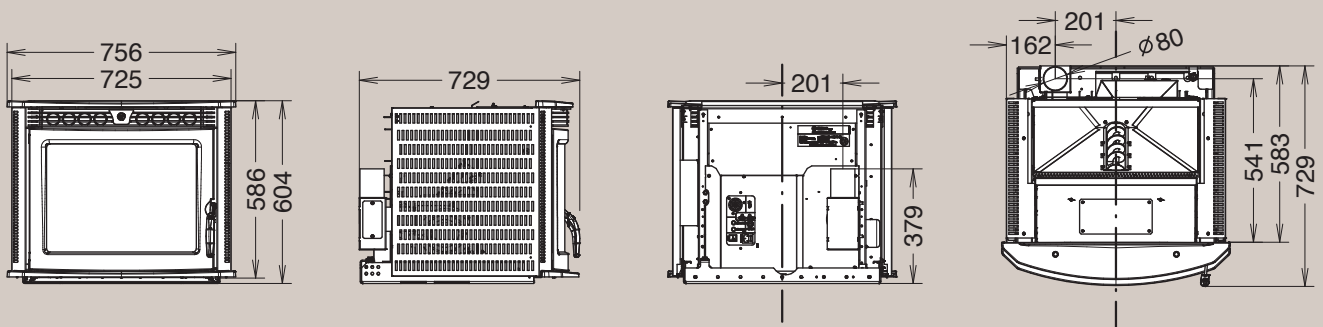

Insert 490 Line

Insert 600 Line

7000

8000

A+

7000 kanaliseerbaar
canalisable

Vermogen / Puissance: 3,5 - 13,9 kW-M
 Nominaal vermogen / Puissance
 nominale: 3,3 - 12,4 kW-N
 Afmetingen / Dimensions: H 1242 x L 616 x D/P 640
 Verbruik / Consommation: 0,7 - 2,8 kg/h
 Inhoud reservoir / Capacité réservoir: ~ 30 kg