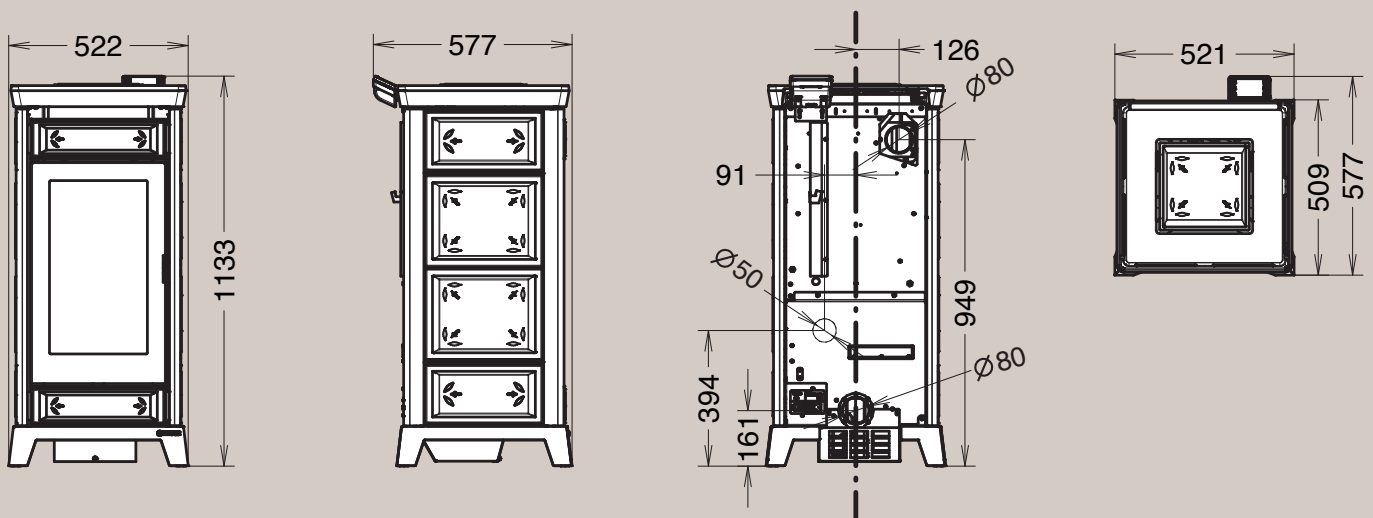

Slimquadro 11 Thermocomfort-Maiolica

Bellavista Round

Kokkola