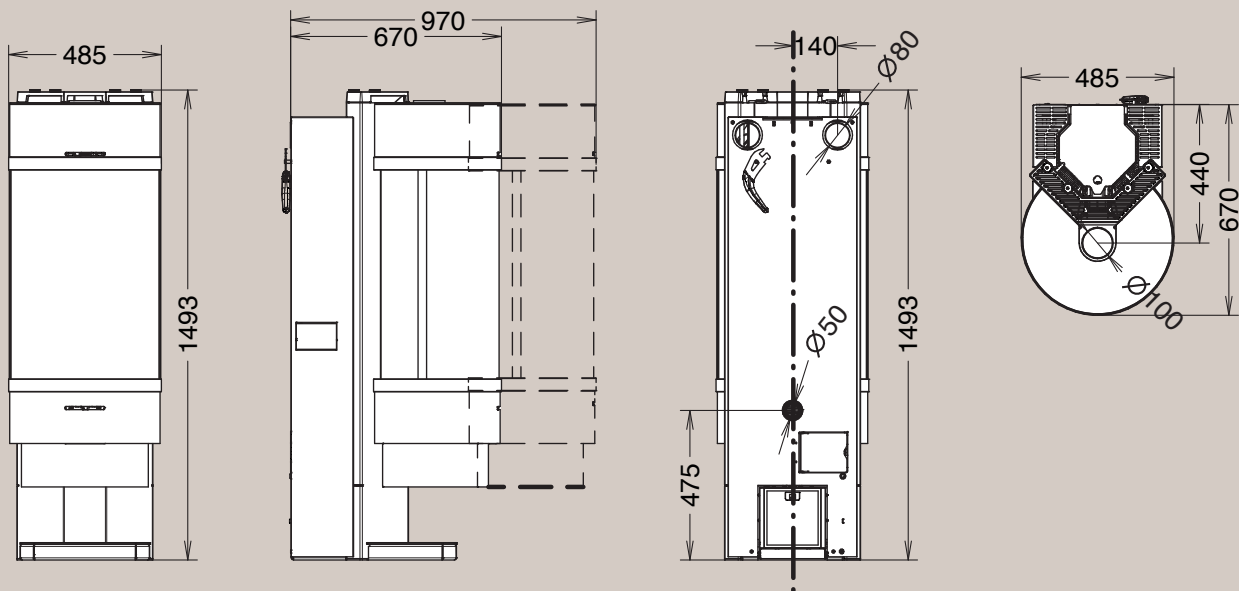

Bellavista Round