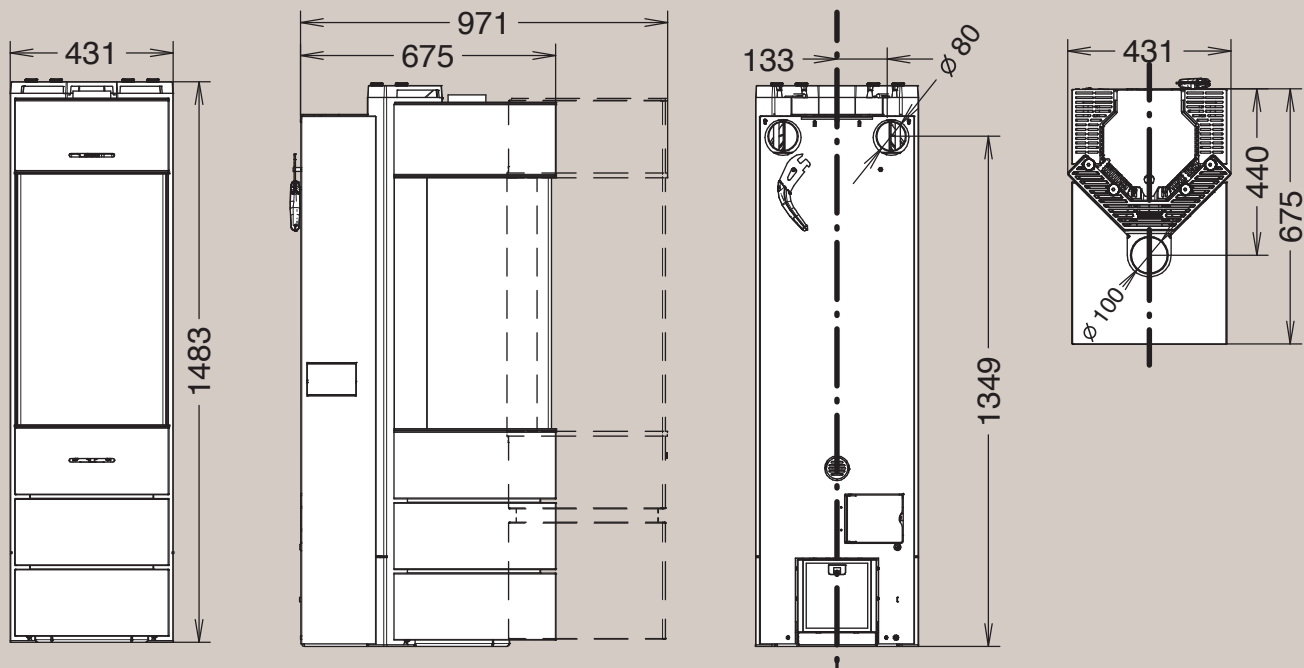

Bellavista Square