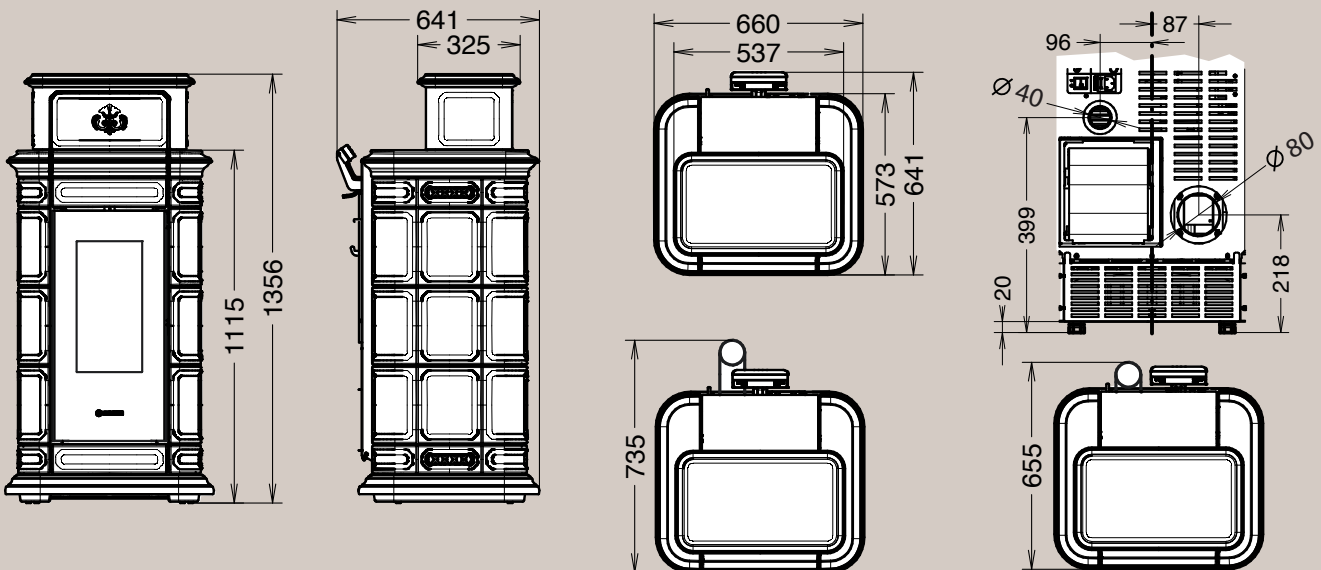

Saint Moritz Supreme

Lienz Thermocomfort

Montreux