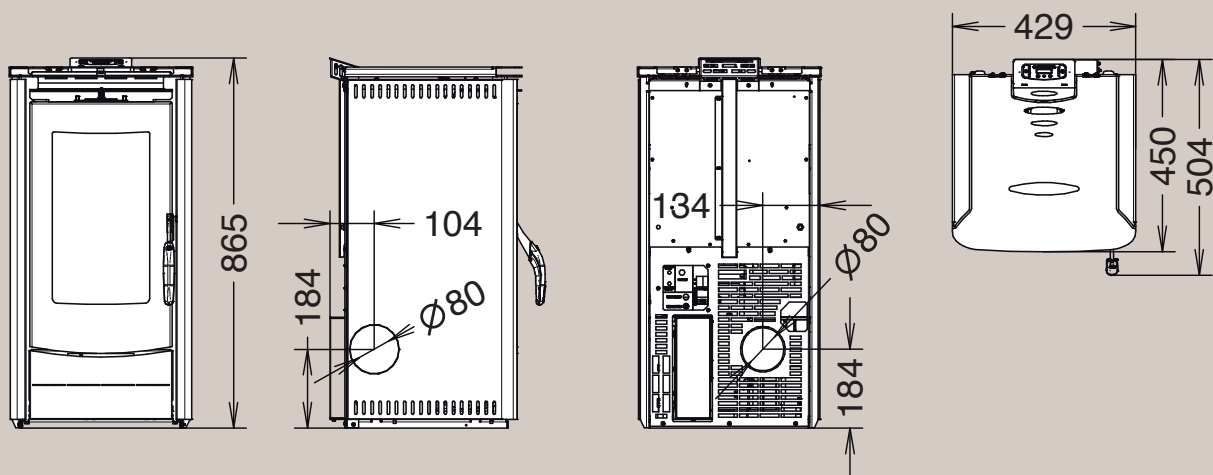

A+

Insert Line 600 evo

kanaliseerbaar
canalisable

Vermogen / Puissance: 4,8 - 12 kW-M
Nominaal vermogen / Puissance
nominale: 4,4 - 10,7 kW-N
Afmetingen / Dimensions: H 641 x L 715 x D/P 655
Verbruik / Consommation: 0,8 - 2,4 kg/h
Inhoud reservoir / Capacité réservoir: ~ 20 kg

Afmetingen/ Dimensions: L431 x H1483 x D/P670 - Verbruik/Consommation: 0,85 - 2,2 kg/h - Inhoud reservoir/capacité réservoir: ~25 kg

1000 Easy

2000 Metalcolor

Slimquattro 9 Thermocomfort

Slimquadro 9 Thermocomfort-Maiolica