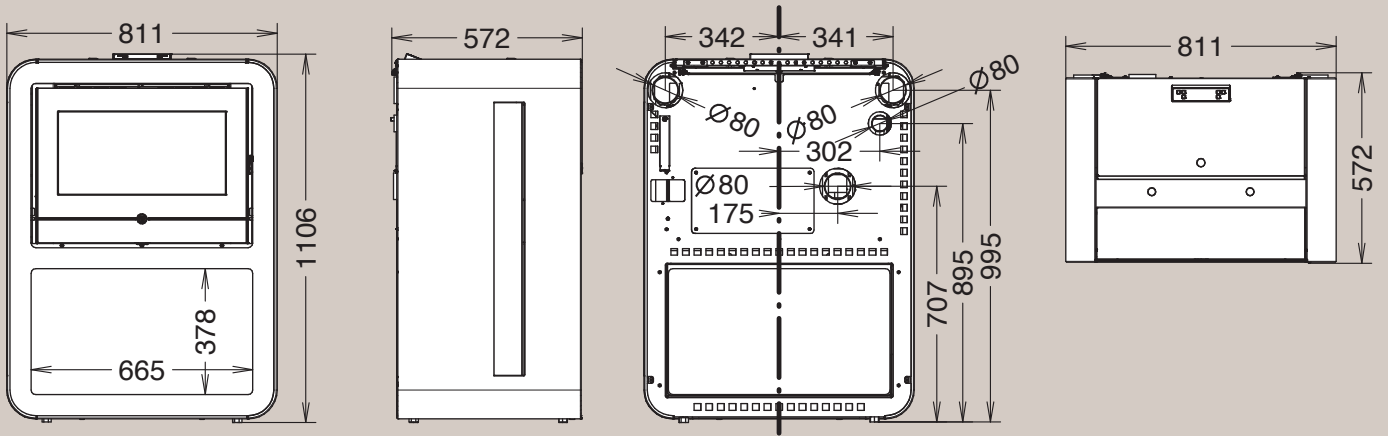

Cuba 10 Metalcolor