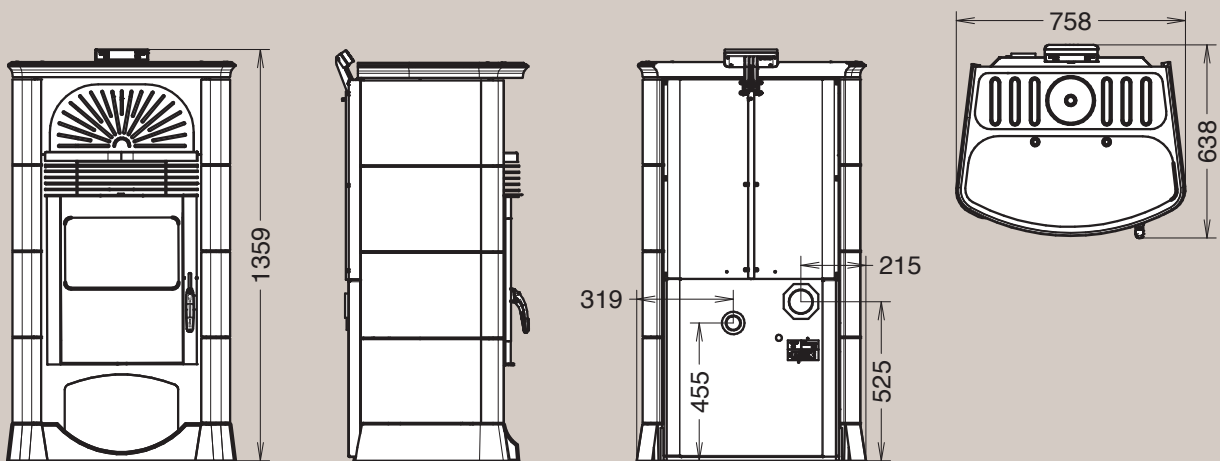

Insert 490 Line

Insert 600 Line

7000

8000

A+

7000 kanaliseerbaar
canalisable

Vermogen / Puissance: 3,5 - 13,9 kW-M
 Nominaal vermogen / Puissance
 nominale: 3,3 - 12,4 kW-N
 Afmetingen / Dimensions: H 1242 x L 616 x D/P 640
 Verbruik / Consommation: 0,7 - 2,8 kg/h
 Inhoud reservoir / Capacité réservoir: ~ 30 kg

A+

8000 Inox

Vermogen / Puissance: 5,6 - 12,4 kW-M
 Nominaal vermogen / Puissance
 nominale: 4,8 - 10,8 kW-N
 Afmetingen / Dimensions: H 1359 x L 758 x D/P 638
 Verbruik / Consommation: 1,2 - 2,6 kg/h
 Inhoud reservoir / Capacité réservoir: ~ 53 kg