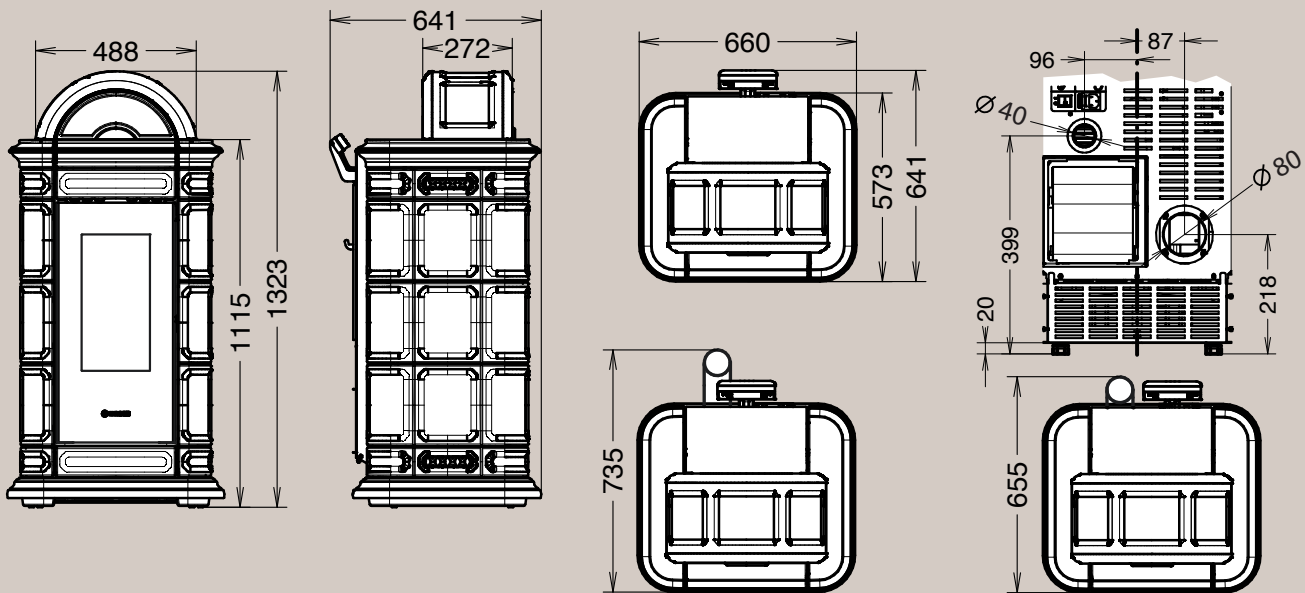

Saint Moritz Supreme

Lienz Thermocomfort

Montreux