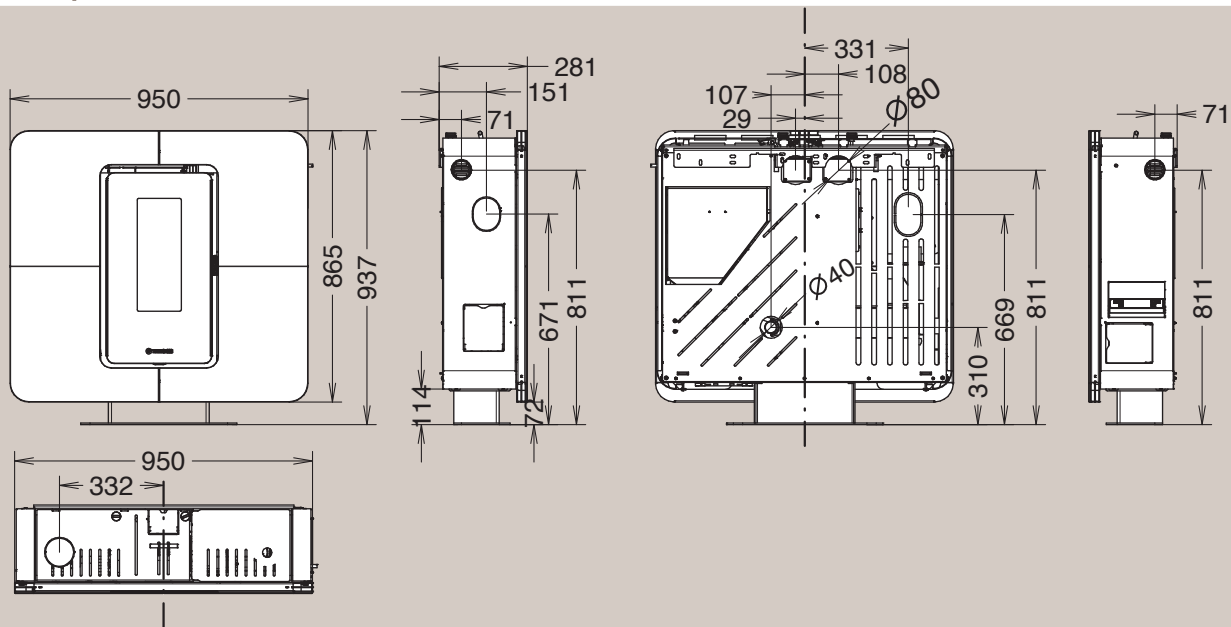

Afmetingen/ Dimensions: L431 x H1483 x D/P670 - Verbruik/Consommation: 0,85 - 2,2 kg/h - Inhoud reservoir/capacité réservoir: ~25 kg

1000 Easy

2000 Metalcolor

Slimquattro 9 Thermocomfort

Slimquadro 9 Thermocomfort-Maiolica