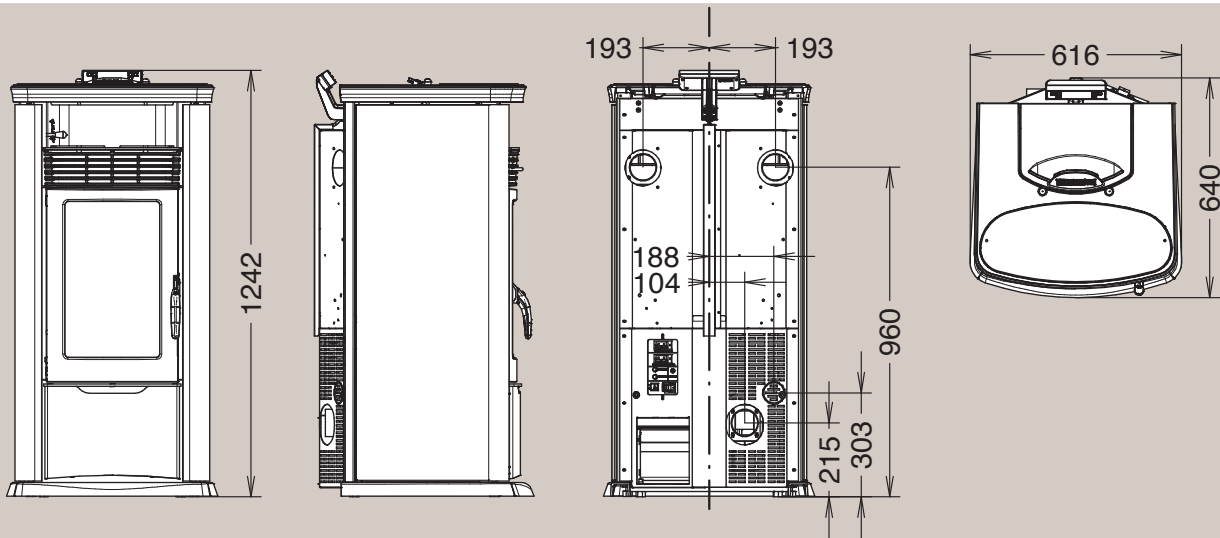

Insert 490 Line

Insert 600 Line

7000

8000

A+

7000 kanaliseerbaar
canalisable

Vermogen / Puissance: 3,5 - 13,9 kW-M
 Nominaal vermogen / Puissance
 nominale: 3,3 - 12,4 kW-N
 Afmetingen / Dimensions: H 1242 x L 616 x D/P 640
 Verbruik / Consommation: 0,7 - 2,8 kg/h
 Inhoud reservoir / Capacité réservoir: ~ 30 kg