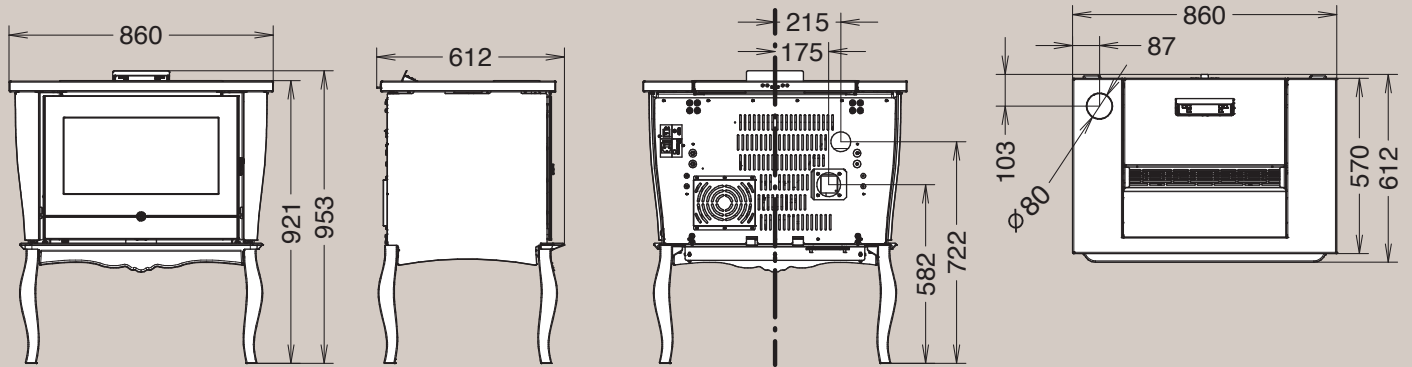

Settecento