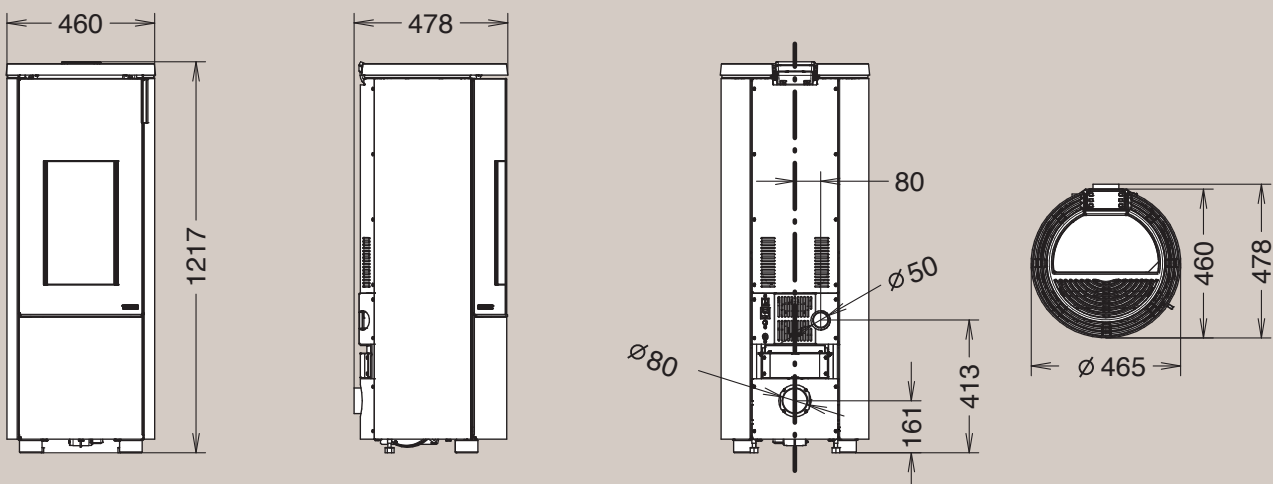

Mood

5000 TC Metalcolor

Pop