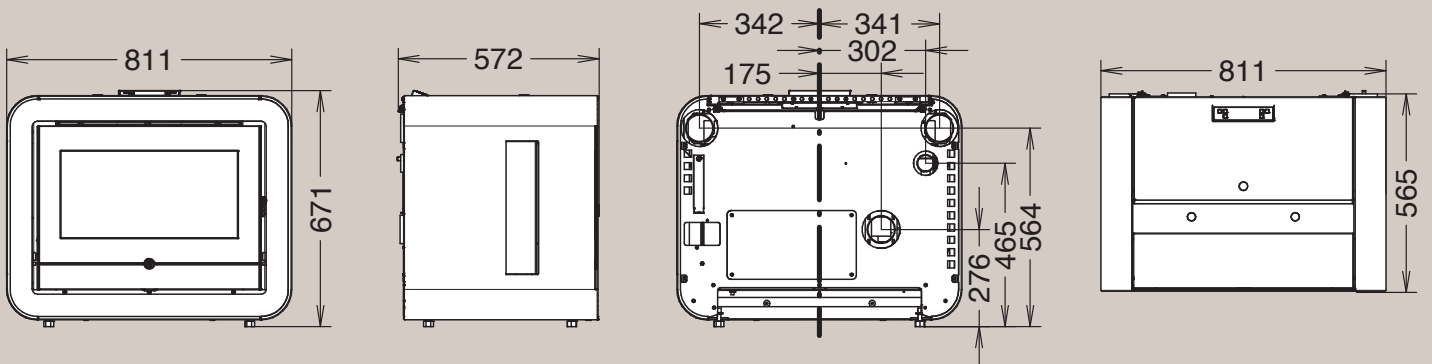

Cuba 10 Metalcolor

Cuba 12

Scuba