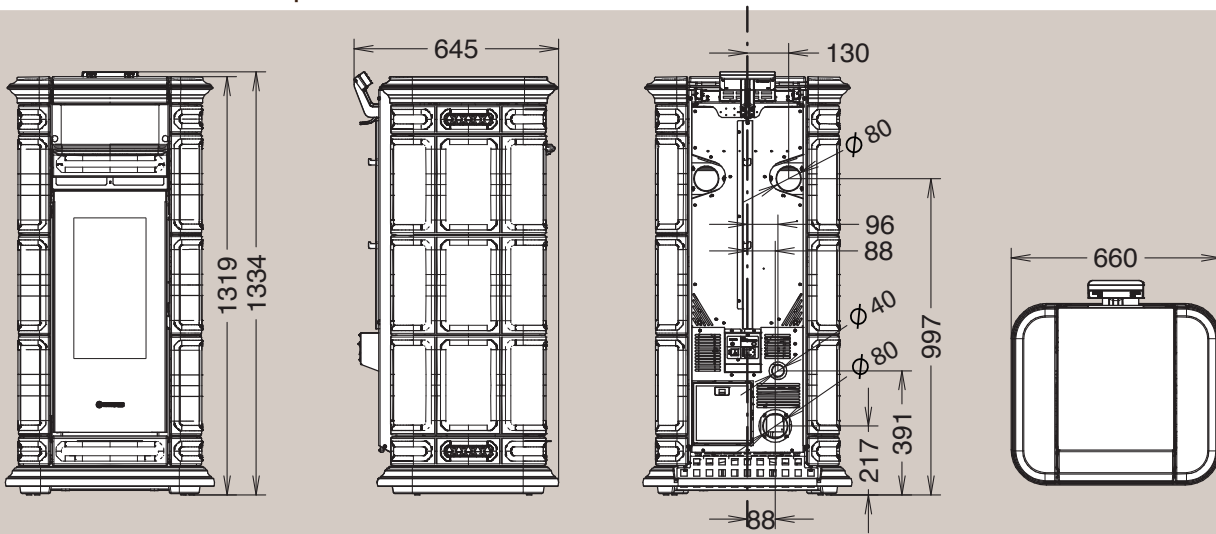

Saint Moritz Supreme

Lienz Thermocomfort