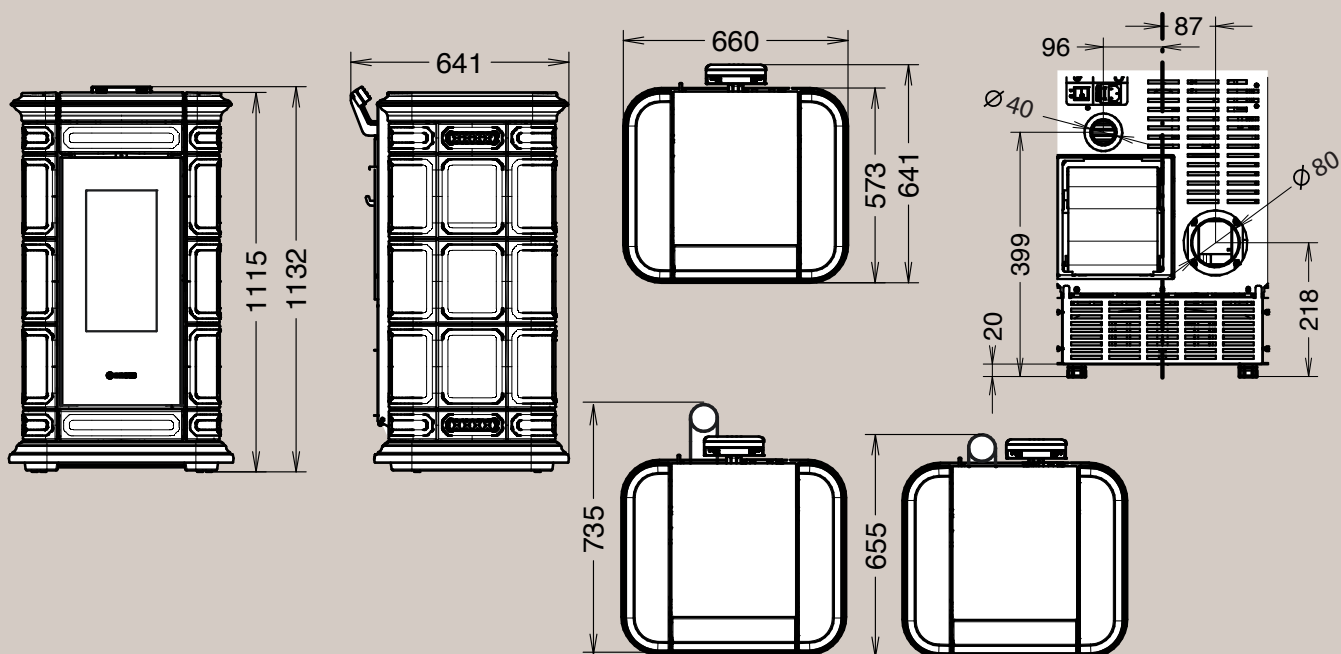

Saint Moritz