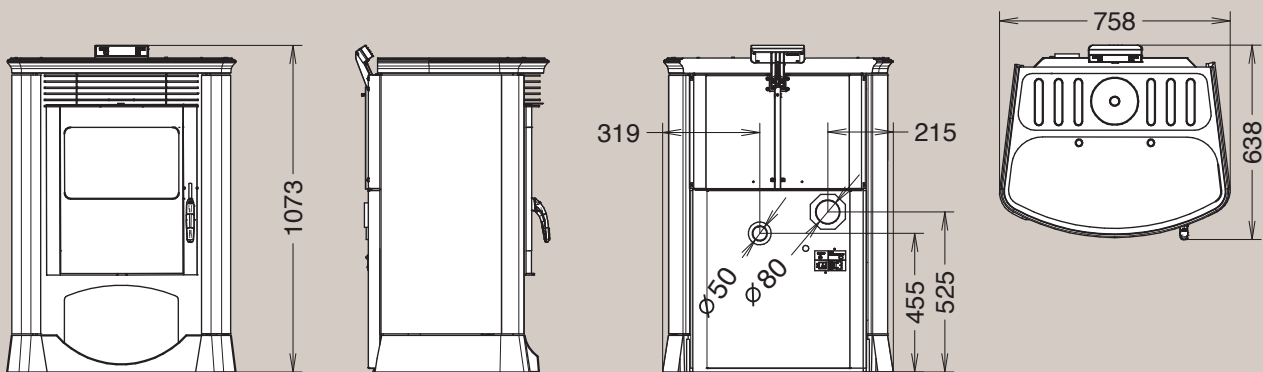

6000 Metalcolor