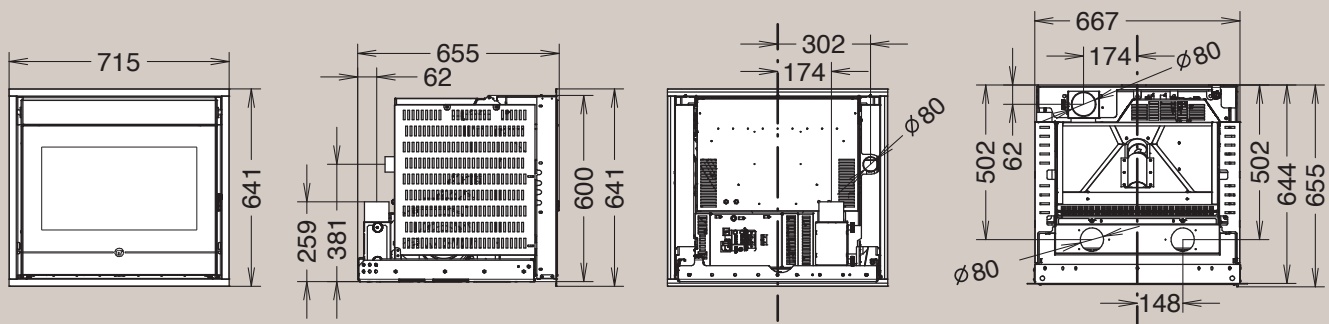

Insert 490 Line

Insert 600 Line

7000

8000

A+

7000 kanaliseerbaar
canalisable

Vermogen / Puissance: 3,5 - 13,9 kW-M
 Nominaal vermogen / Puissance
 nominale: 3,3 - 12,4 kW-N
 Afmetingen / Dimensions: H 1242 x L 616 x D/P 640
 Verbruik / Consommation: 0,7 - 2,8 kg/h
 Inhoud reservoir / Capacité réservoir: ~ 30 kg

A+

8000 Inox

Vermogen / Puissance: 5,6 - 12,4 kW-M
 Nominaal vermogen / Puissance
 nominale: 4,8 - 10,8 kW-N
 Afmetingen / Dimensions: H 1359 x L 758 x D/P 638
 Verbruik / Consommation: 1,2 - 2,6 kg/h
 Inhoud reservoir / Capacité réservoir: ~ 53 kg