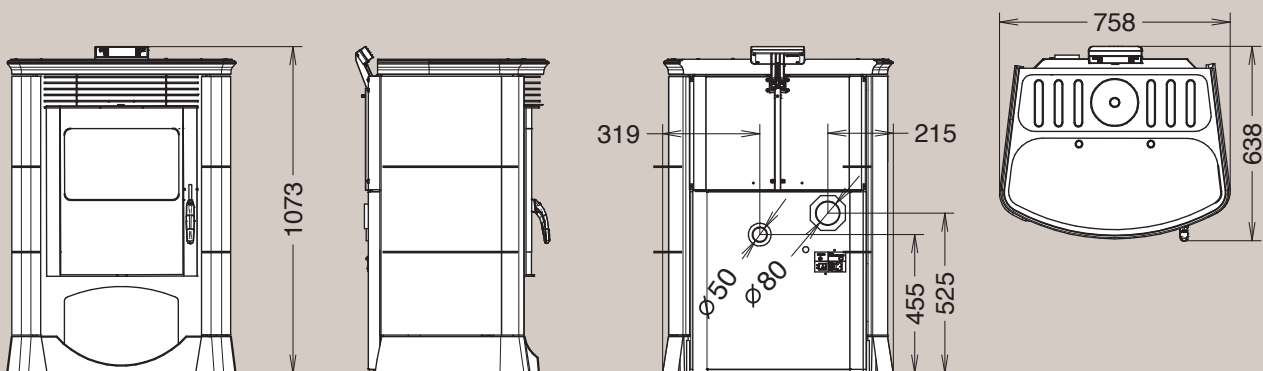

6000 Maiolica