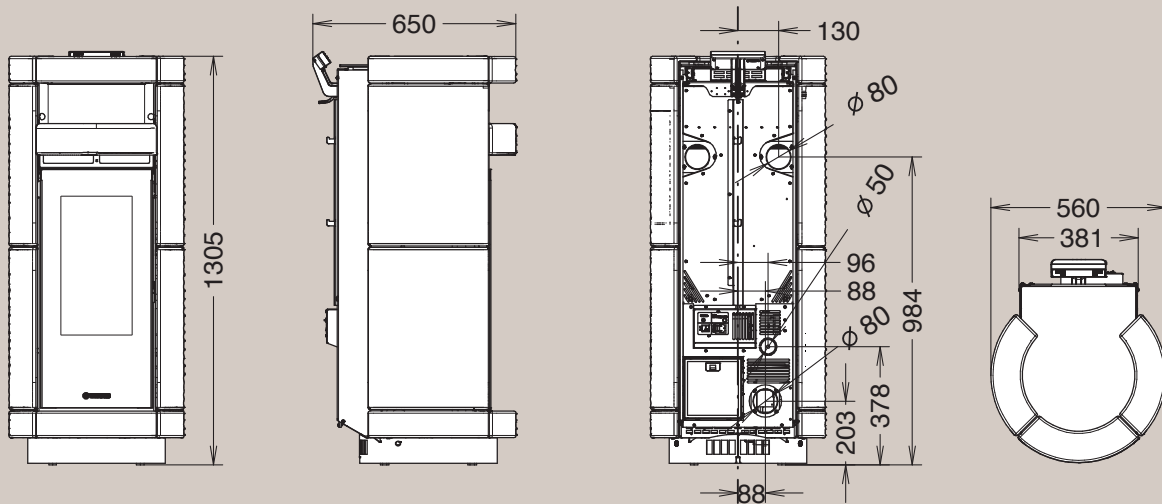

Dorica Metalcolor - Supreme