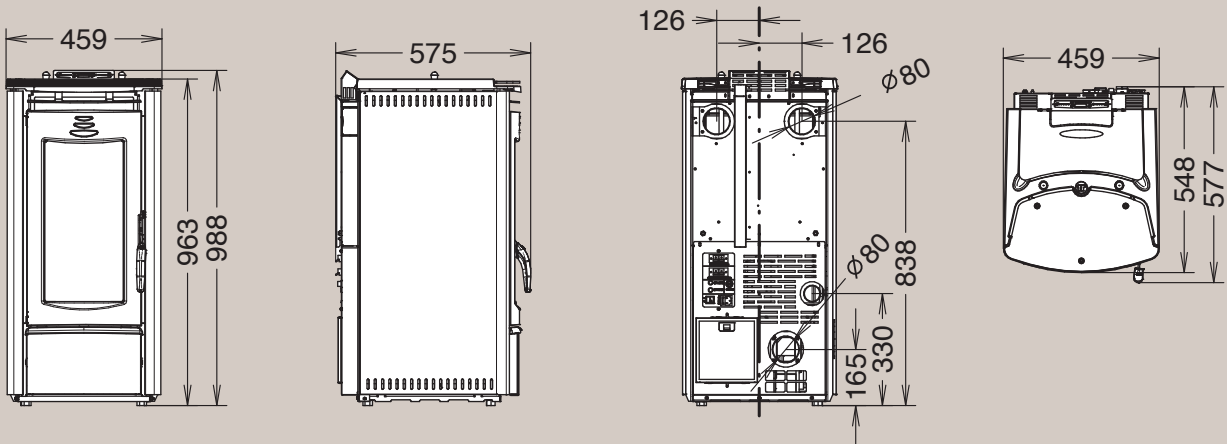

5000 TC Metalcolor