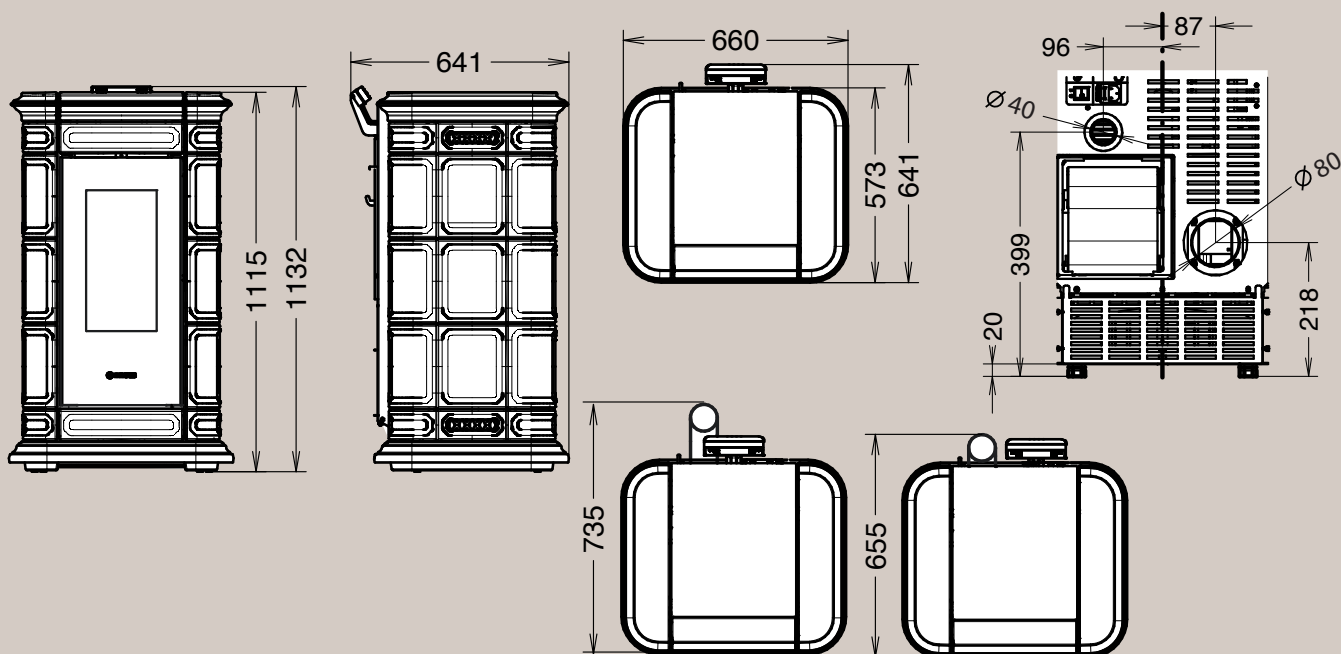

Saint Moritz Silent