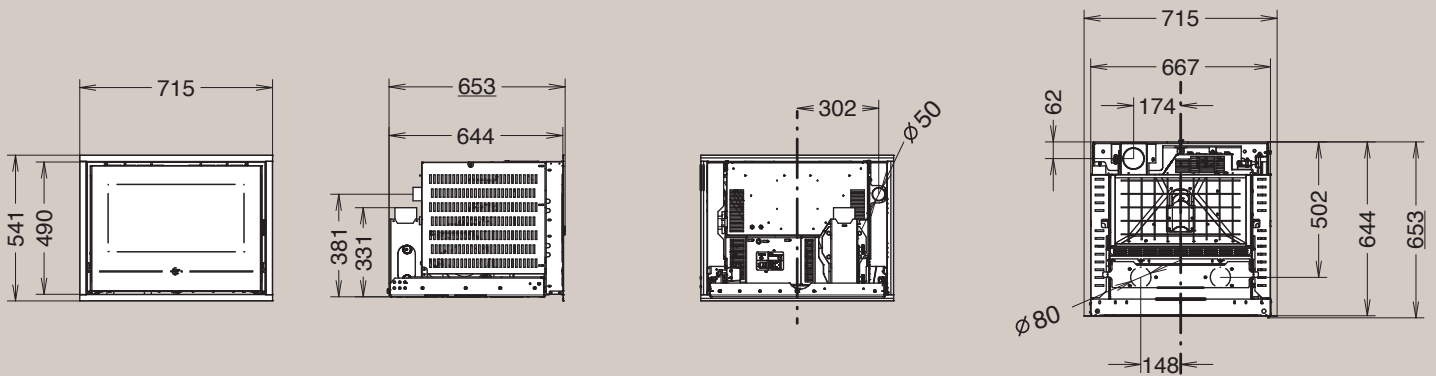

Insert 490 Line

Insert 600 Line

7000

8000

A+

7000 kanaliseerbaar
canalisable

Vermogen / Puissance: 3,5 - 13,9 kW-M
 Nominaal vermogen / Puissance
 nominale: 3,3 - 12,4 kW-N
 Afmetingen / Dimensions: H 1242 x L 616 x D/P 640
 Verbruik / Consommation: 0,7 - 2,8 kg/h
 Inhoud reservoir / Capacité réservoir: ~ 30 kg

A+

8000 Inox

Vermogen / Puissance: 5,6 - 12,4 kW-M
 Nominaal vermogen / Puissance
 nominale: 4,8 - 10,8 kW-N
 Afmetingen / Dimensions: H 1359 x L 758 x D/P 638
 Verbruik / Consommation: 1,2 - 2,6 kg/h
 Inhoud reservoir / Capacité réservoir: ~ 53 kg