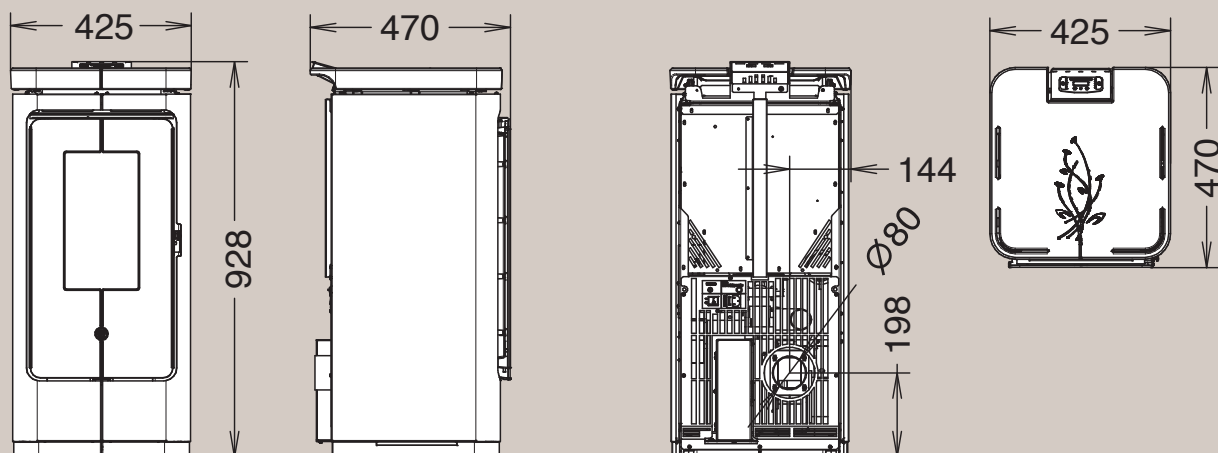

A+

Insert Line 600 evo

kanaliseerbaar
canalisable

Vermogen / Puissance: 4,8 - 12 kW-M
Nominaal vermogen / Puissance
nominale: 4,4 - 10,7 kW-N
Afmetingen / Dimensions: H 641 x L 715 x D/P 655
Verbruik / Consommation: 0,8 - 2,4 kg/h
Inhoud reservoir / Capacité réservoir: ~ 20 kg

Bellavista Square

Bellavista Square Silent

optie met ruimteventilator= kanaliseerbaar
 option avec le ventilateur ambiante = canalisable

Vermogen/Puissance: 10,5 kW-M Nominiaal vermogen / Puissance nominale: 3,3 - 9,0 kW-N

Afmetingen/ Dimensions: L431 x H1483 x D/P670 - Verbruik/Consommation: 0,85 - 2,2 kg/h - Inhoud reservoir/capacité réservoir: ~25 kg

1000 Easy

2000 Metalcolor

Slimquattro 9 Thermocomfort

Slimquadro 9 Thermocomfort-Maiolica