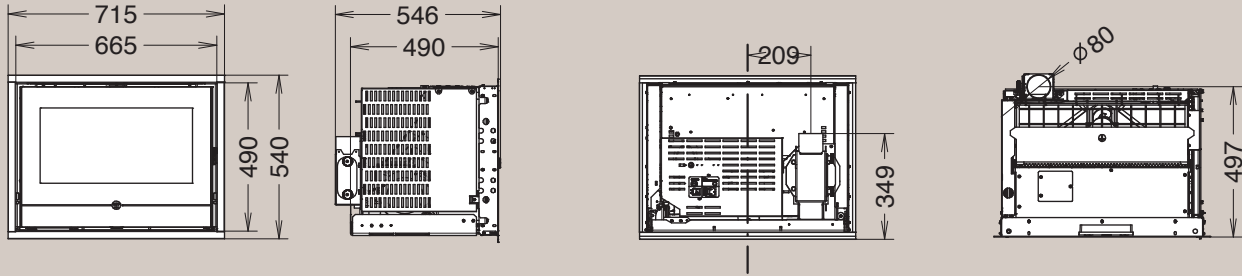

Insert 450

Insert 60

Insert 490 Line

Insert 600 Line