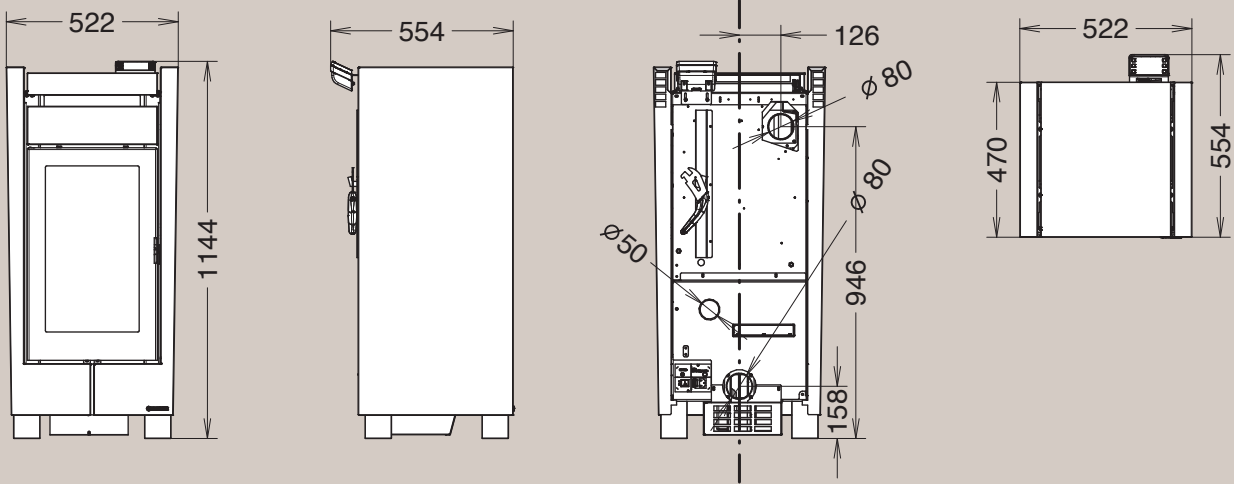

Mood

5000 TC Metalcolor

Pop