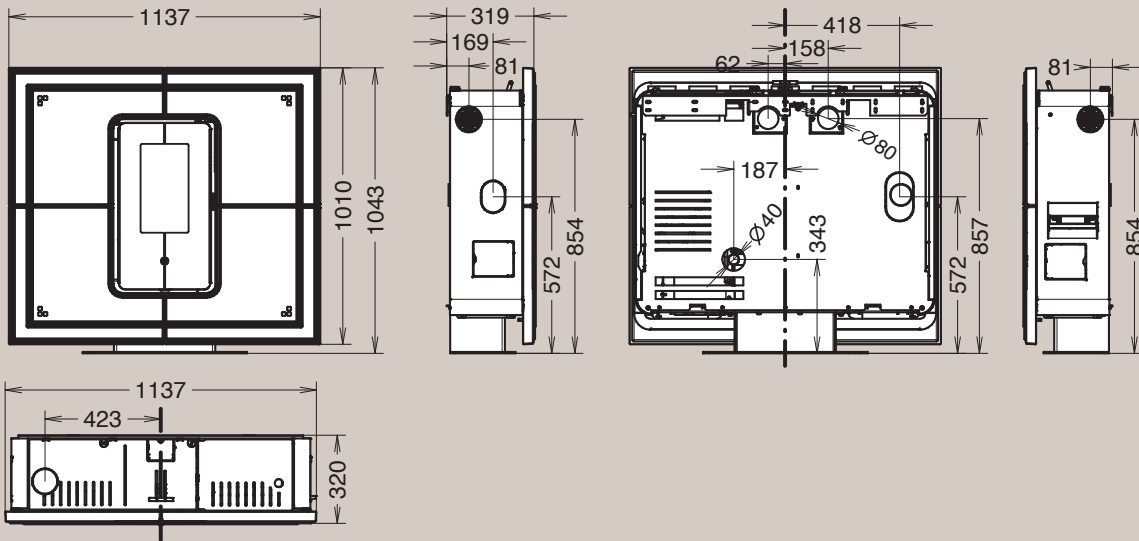

Slimquadro 11 Thermocomfort-Maiolica