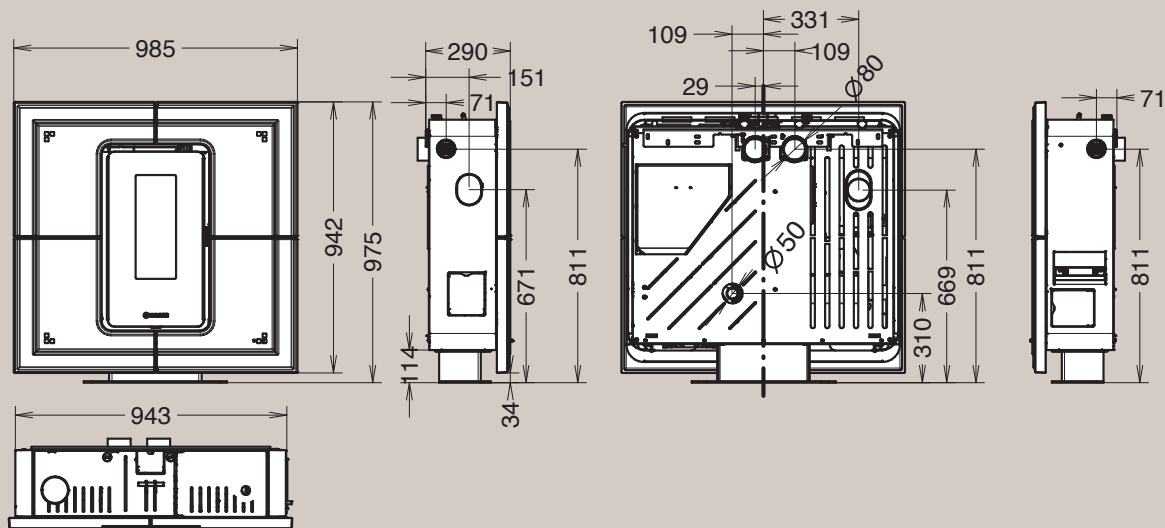

Afmetingen/ Dimensions: L431 x H1483 x D/P670 - Verbruik/Consommation: 0,85 - 2,2 kg/h - Inhoud reservoir/capacité réservoir: ~25 kg

1000 Easy

2000 Metalcolor

Slimquattro 9 Thermocomfort

Slimquadro 9 Thermocomfort-Maiolica