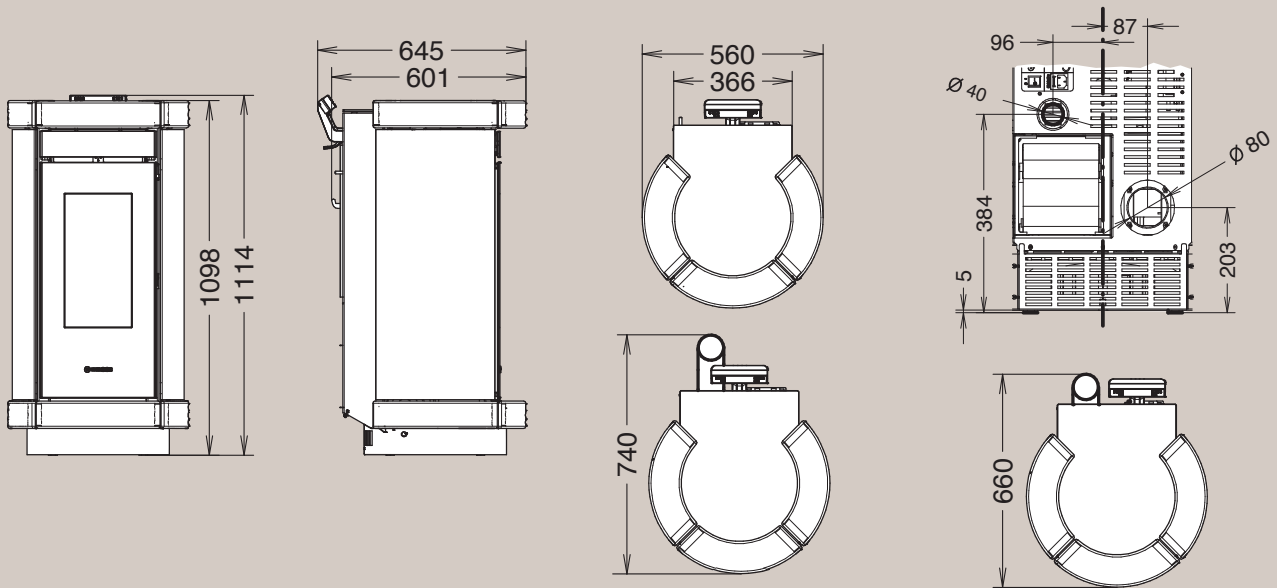

Dorica Maiolica - Silent