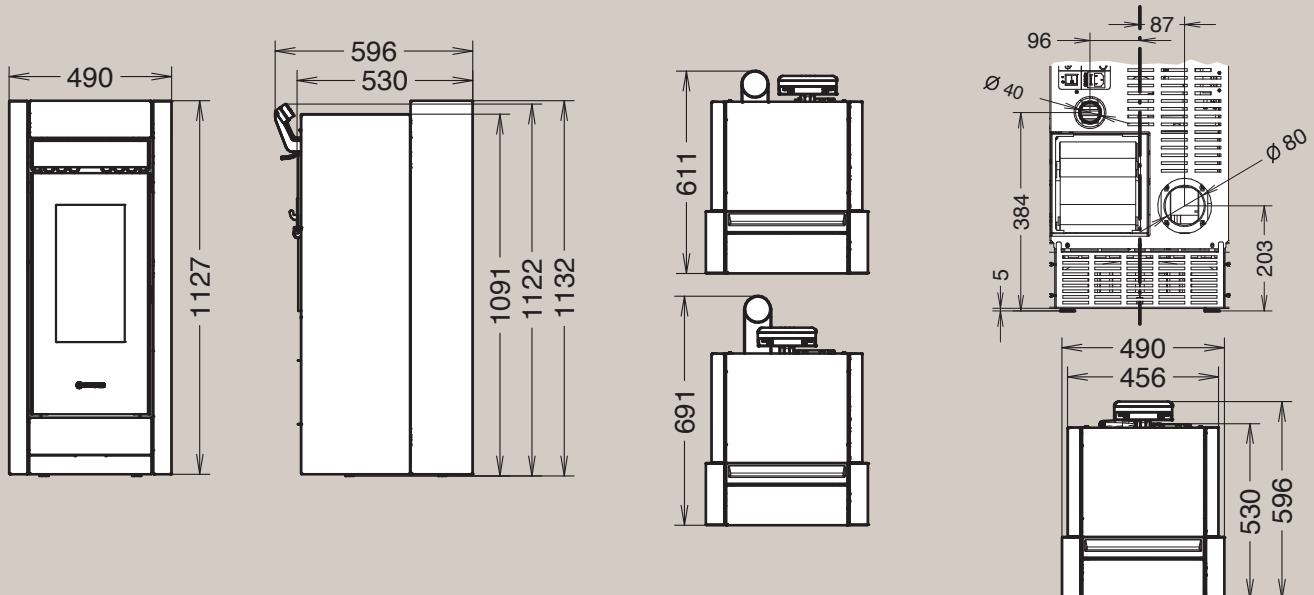

Aromy Stone - Metalcolor - Silent