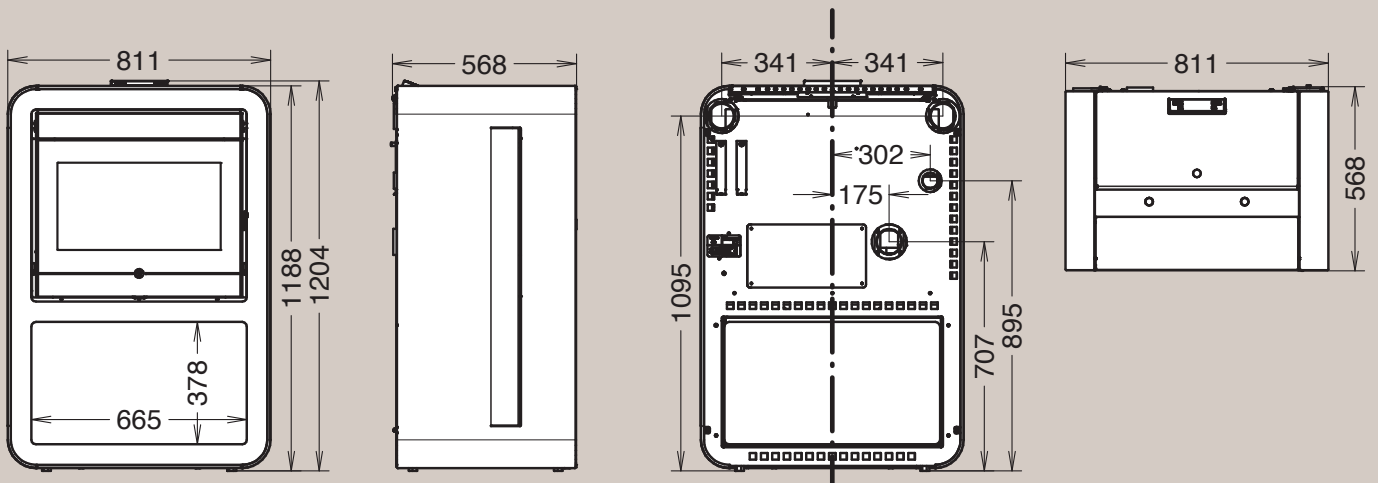

Cuba 10 Metalcolor

Cuba 12

Scuba