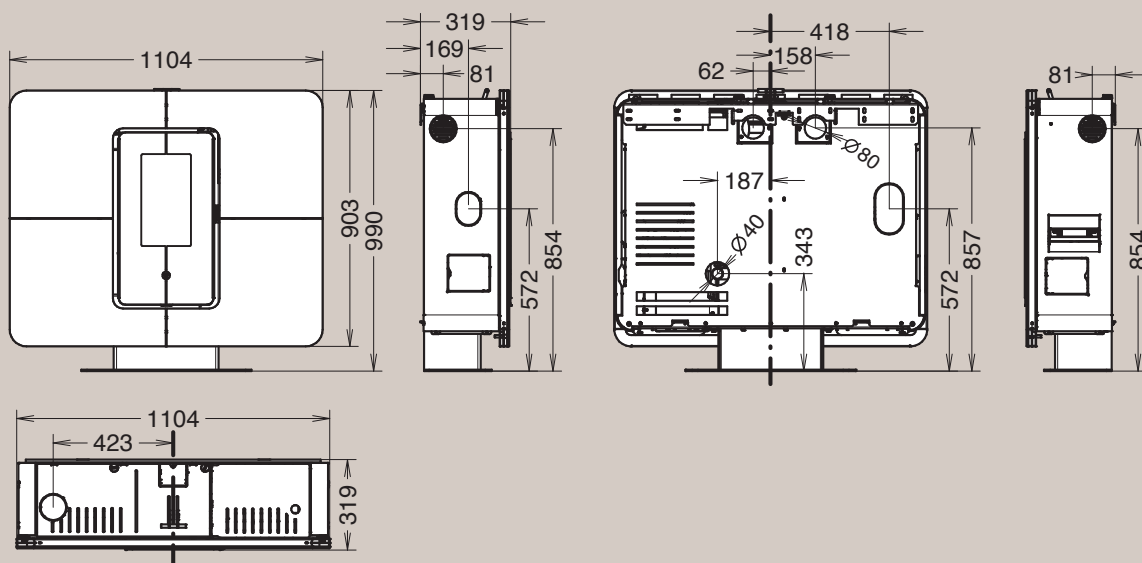

Slimquadro 11 Cristallo