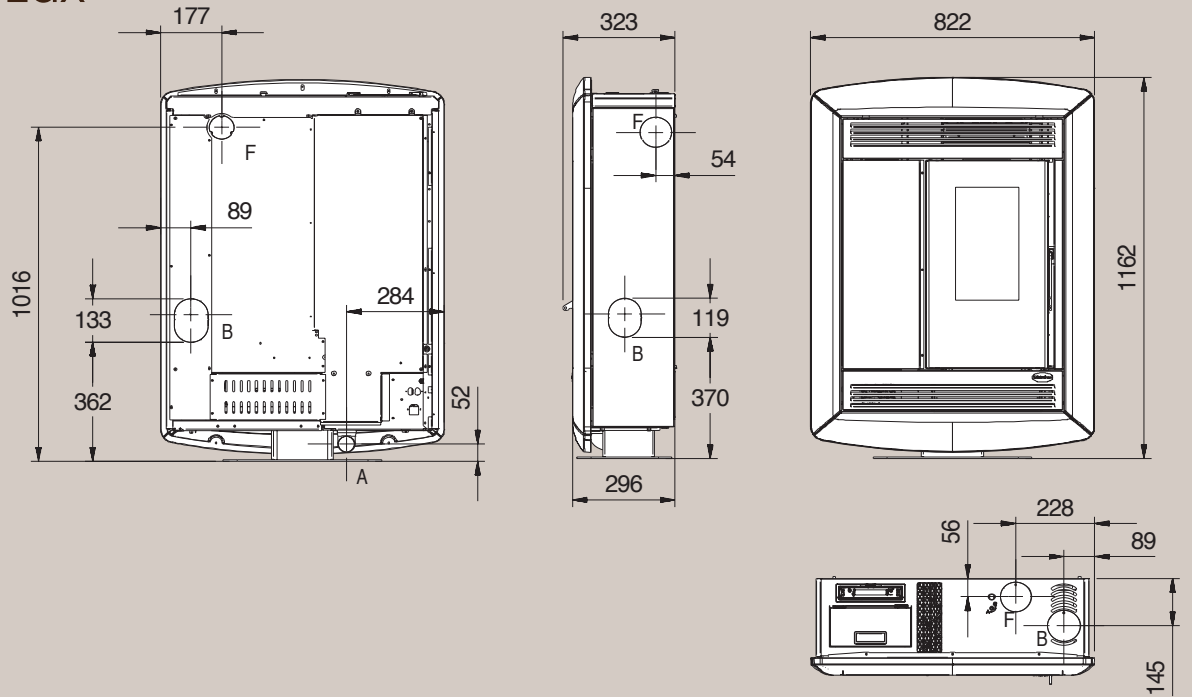

Souvenir Lux