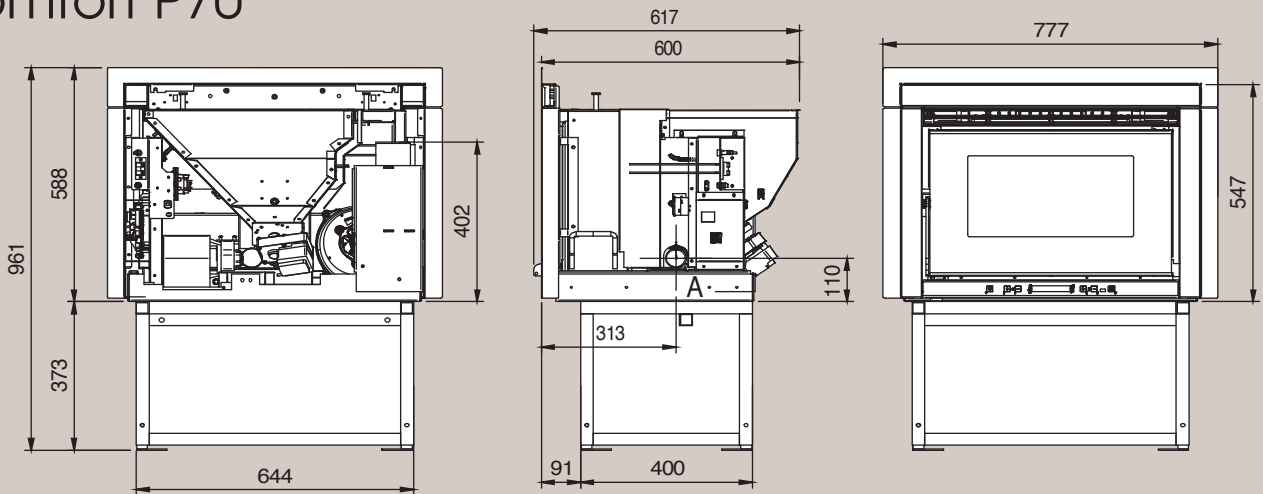

Comfort P70