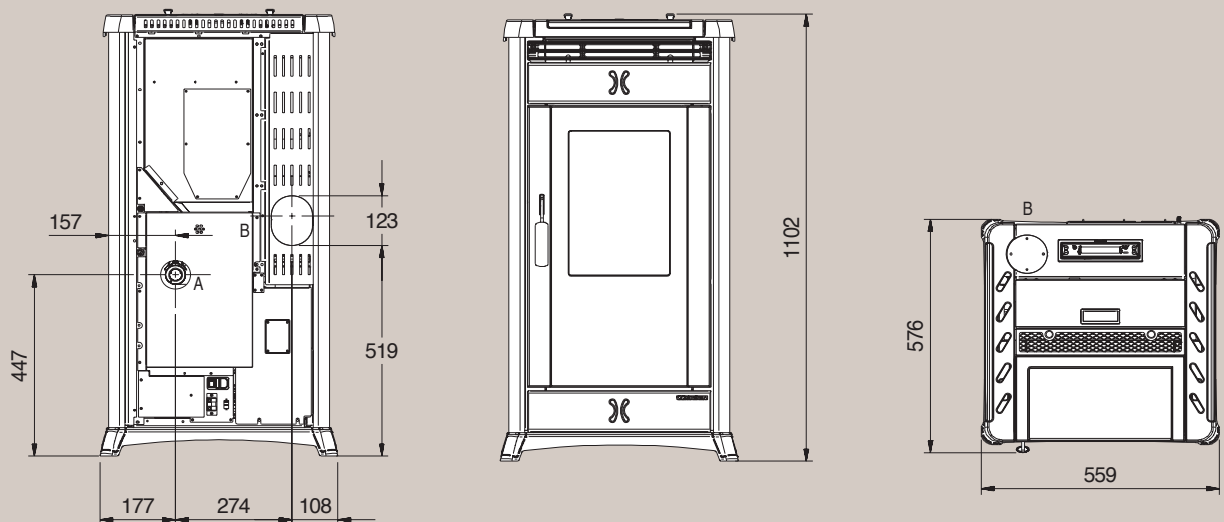

Novella Evo

Novella Plus Evo

Wendy

Irma