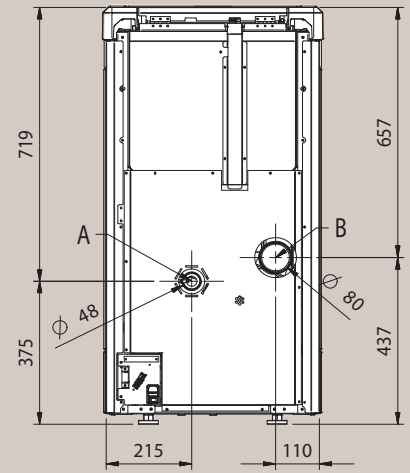

Lucia Plus

Lucia

Anastasia Plus

Terry Plus