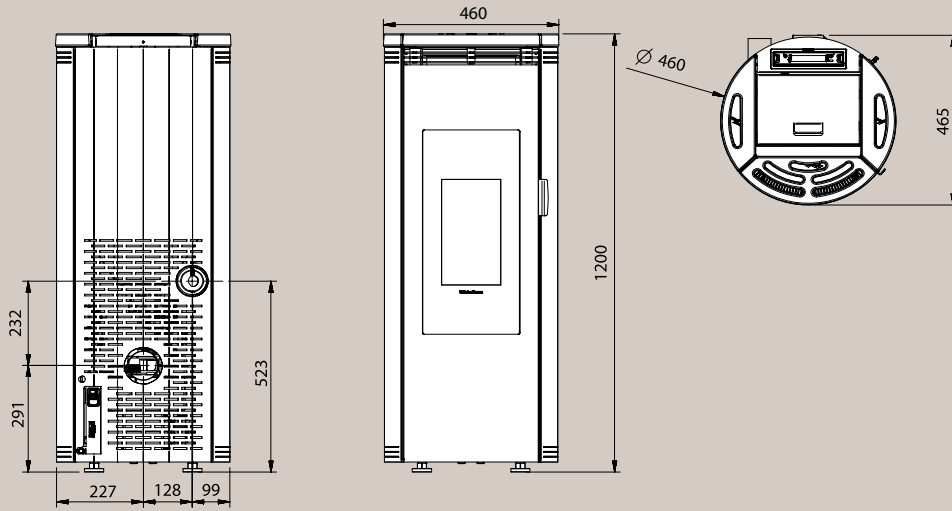

Amika

Teodora

Viviana Evo

Viviana Evo Plus