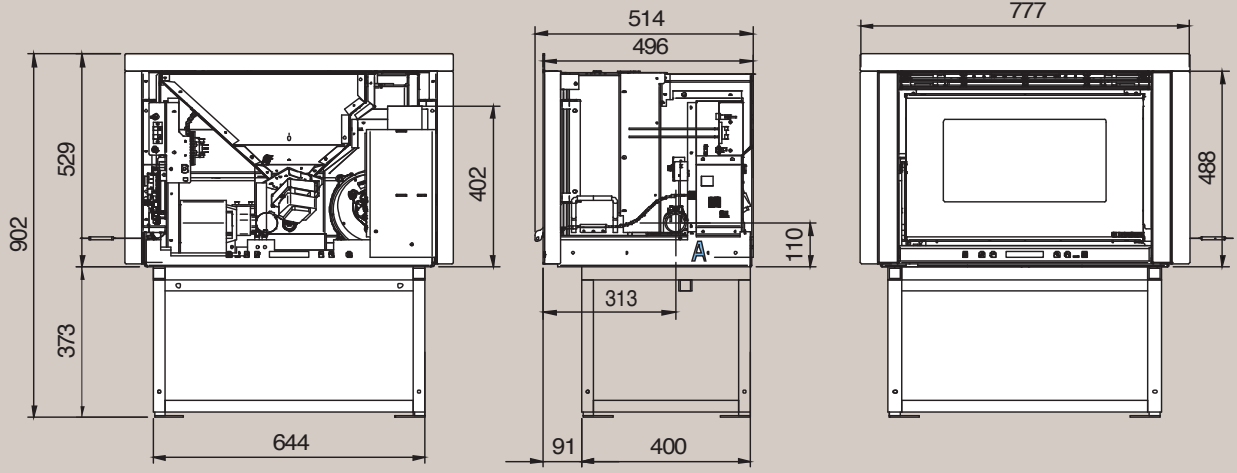

Comfort P70 H49