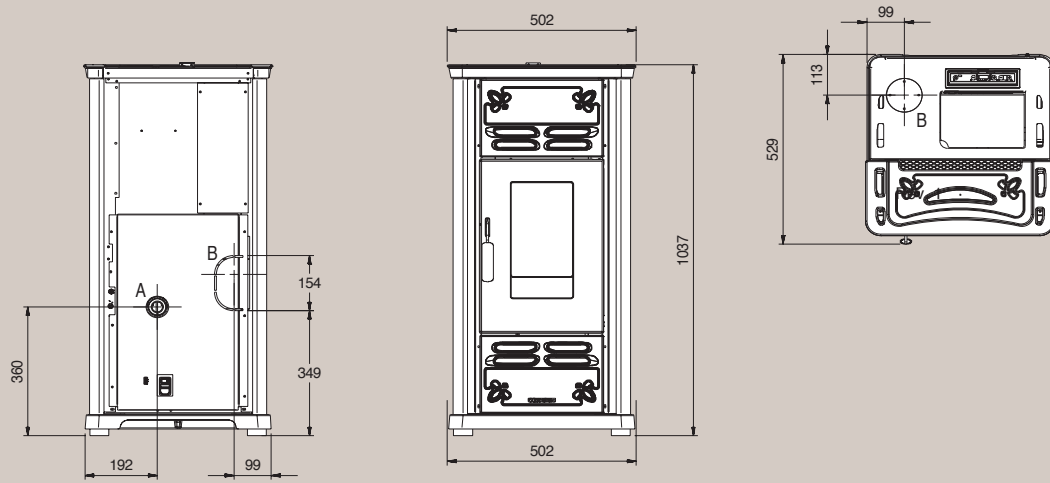

Serafina

Annabella

Marilena Plus