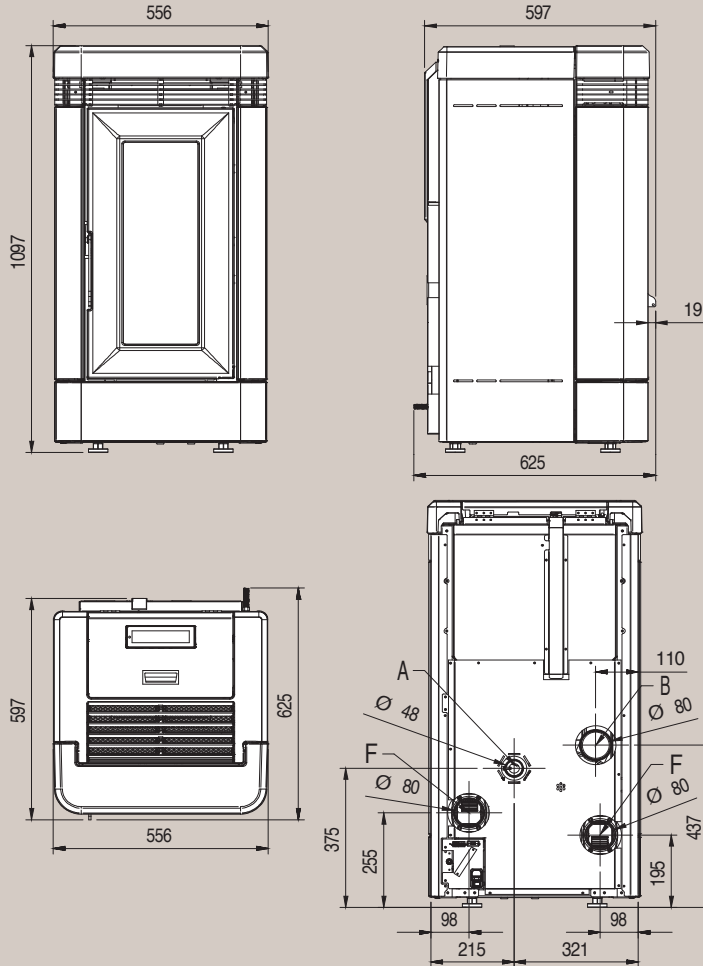

Lucia Plus

Lucia

Anastasia Plus

Terry Plus