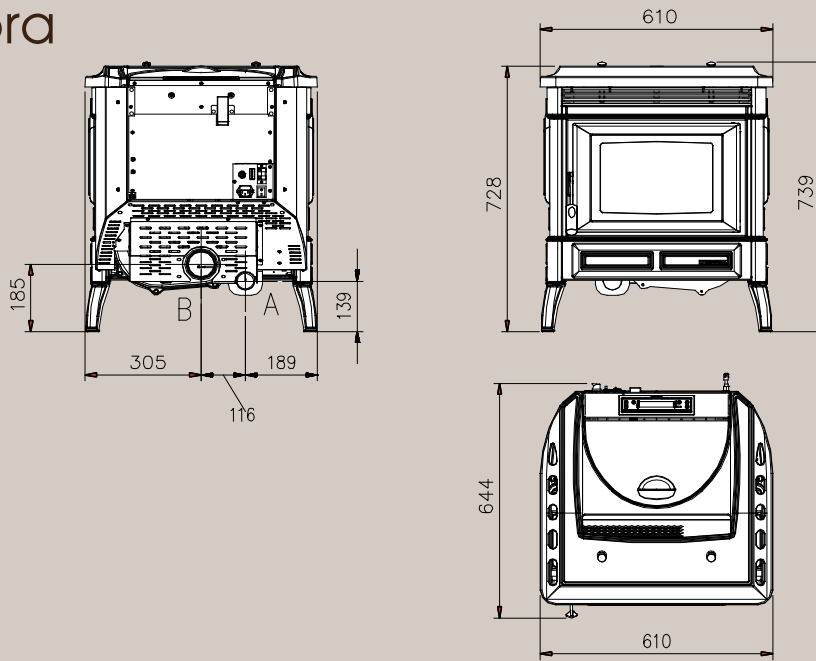

Amika

Teodora

Viviana Evo

Viviana Evo Plus