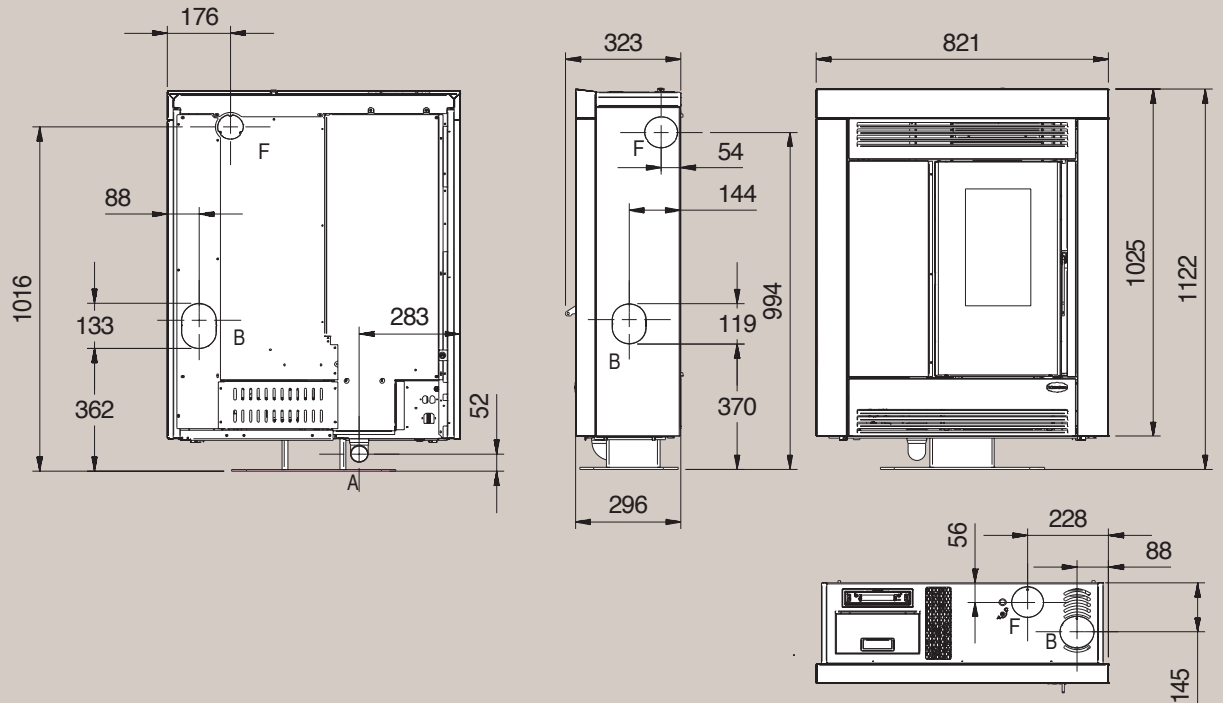

Souvenir Steel