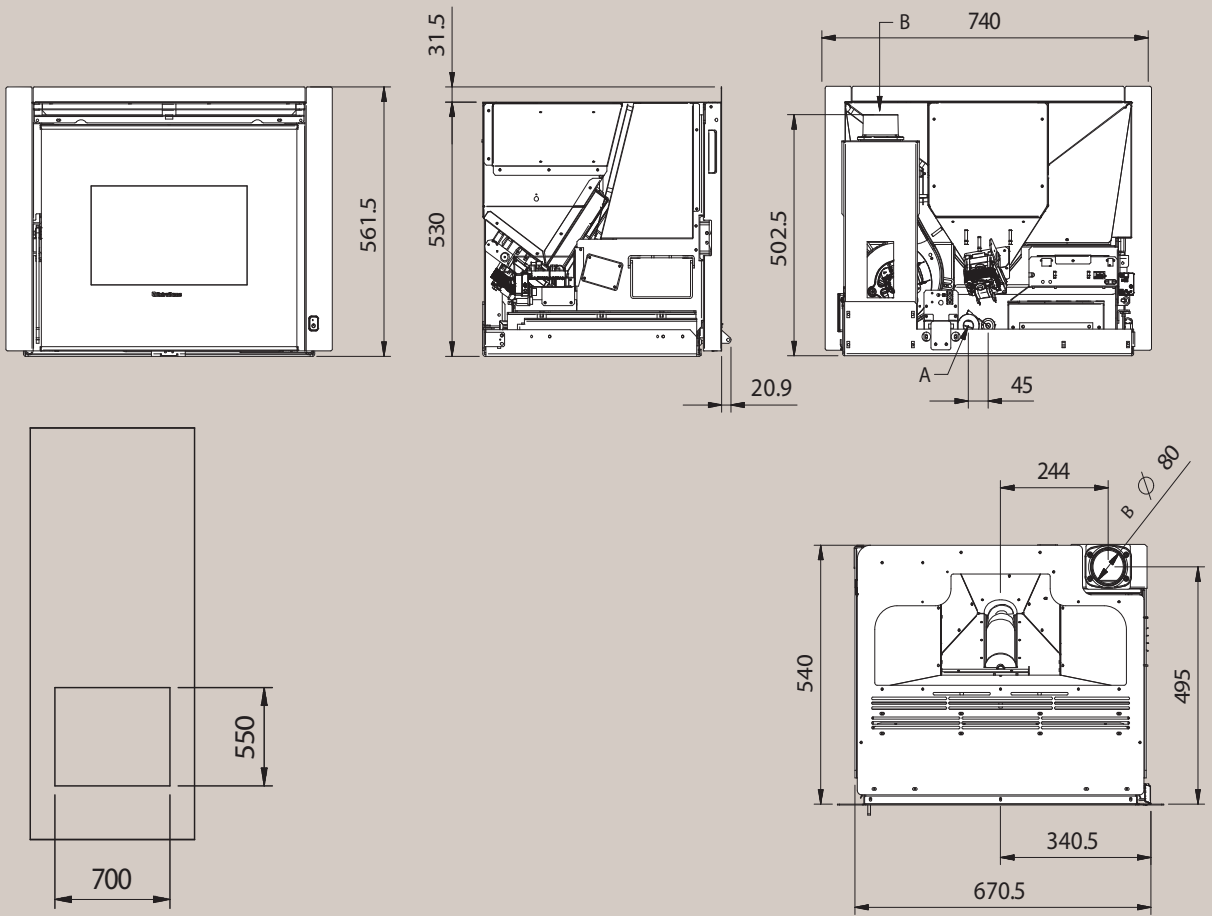

Comfort P70 AIR