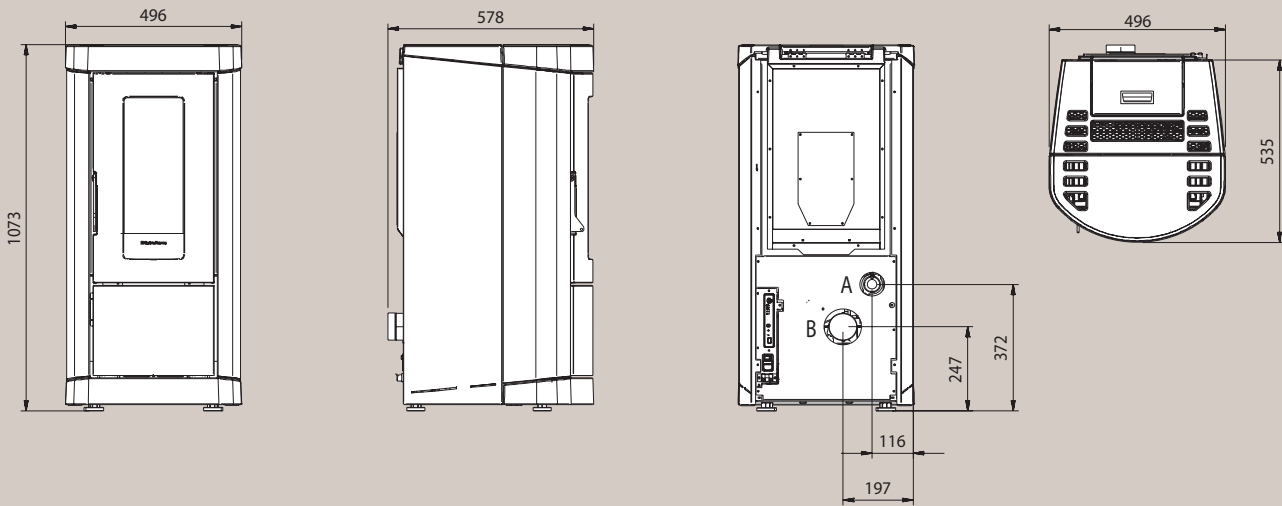

Angela

Angela Plus

Mietta

Giusy Evo

Giusy Plus Evo