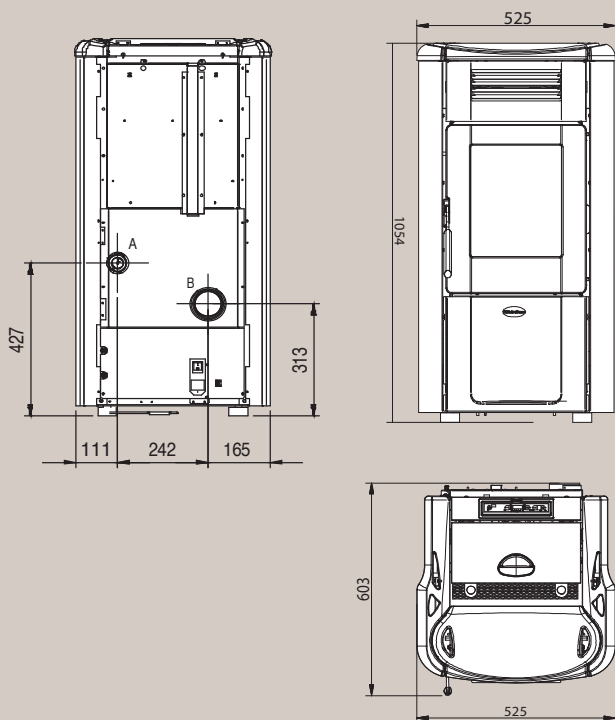

Viviana Evo