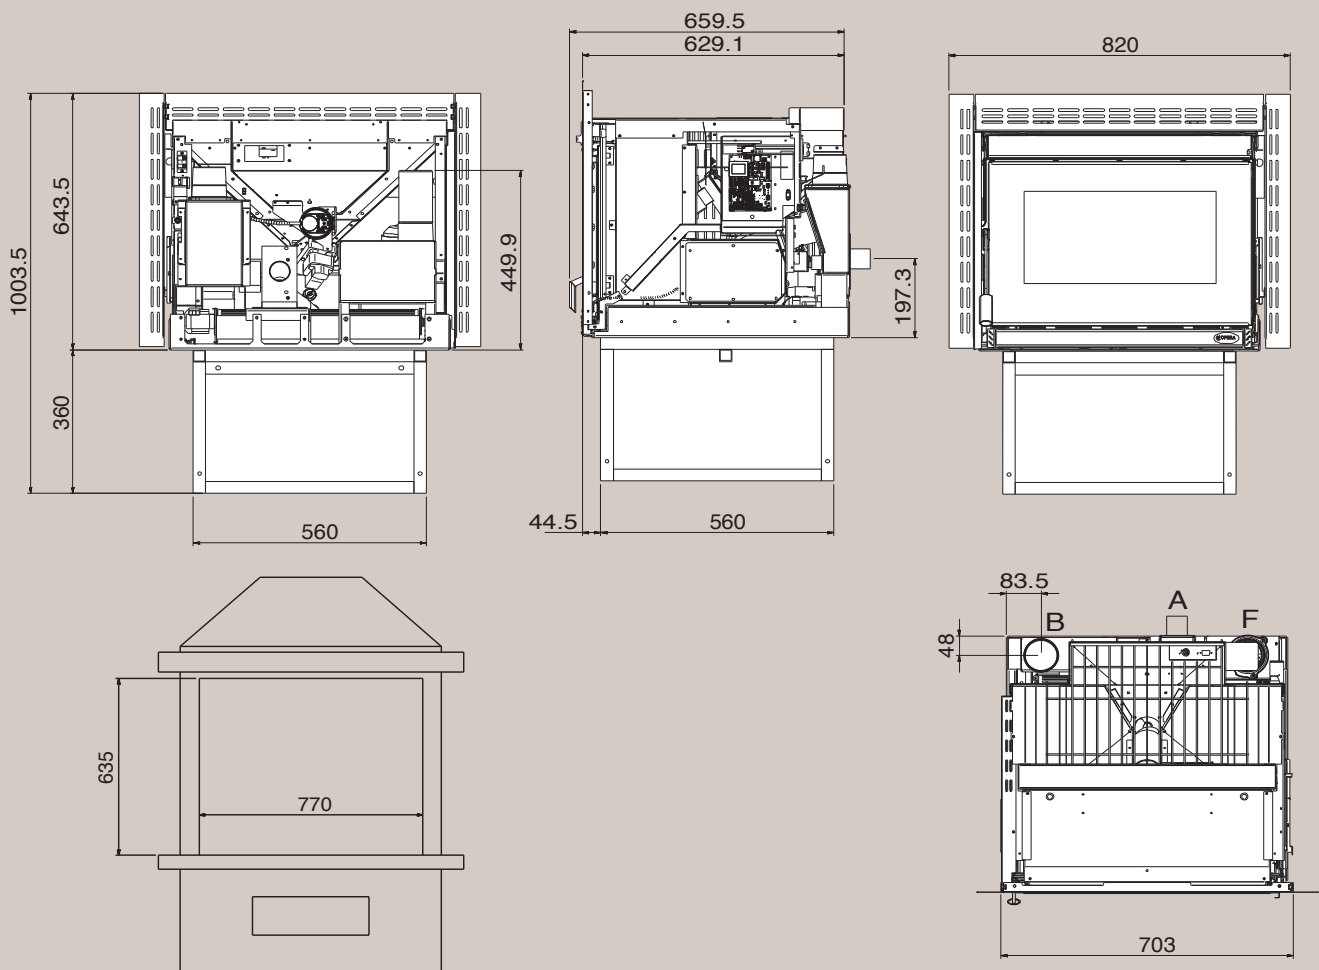

Comfort Plus Crystal