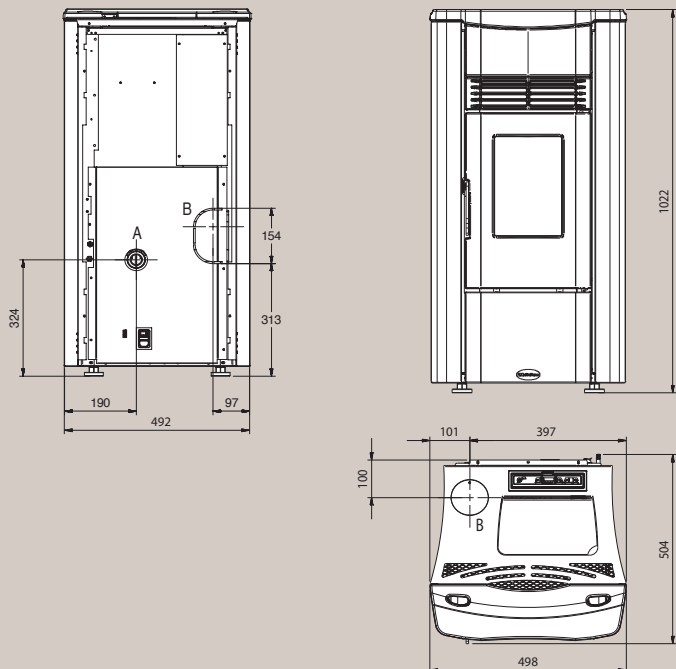

Angela

Angela Plus

Mietta

Giusy Evo

Giusy Plus Evo