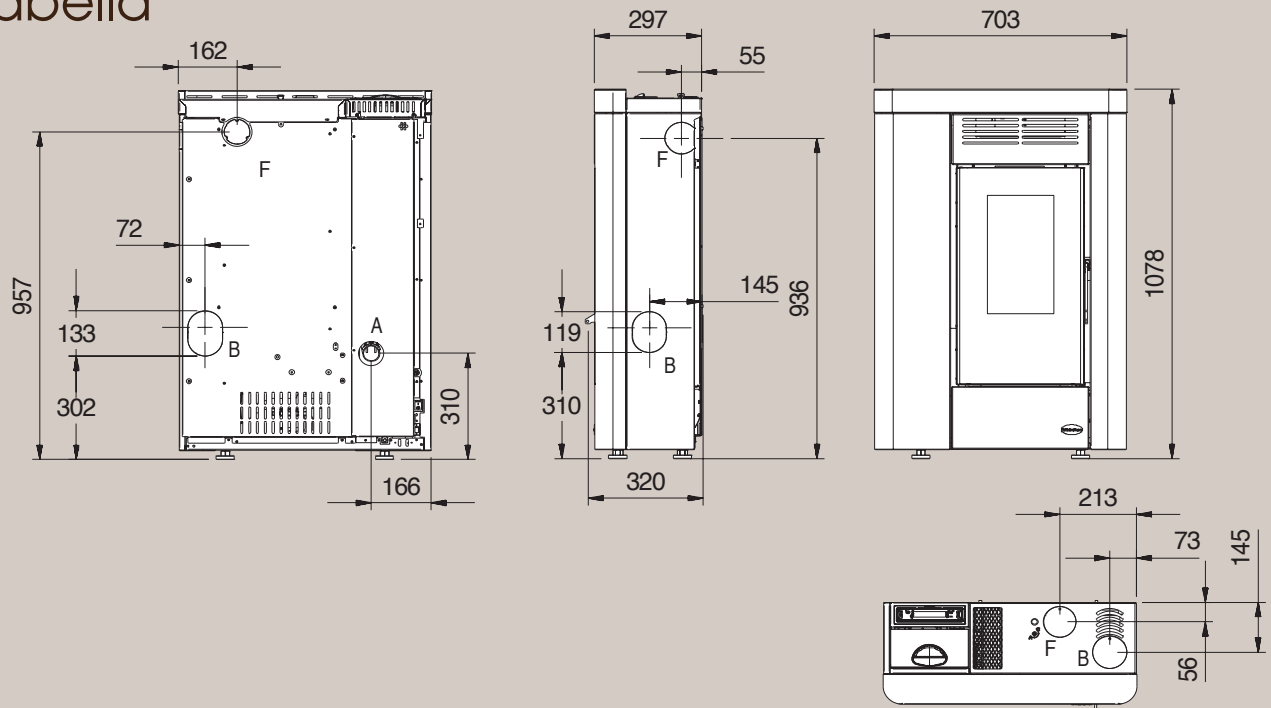

Serafina

Annabella

Marilena Plus