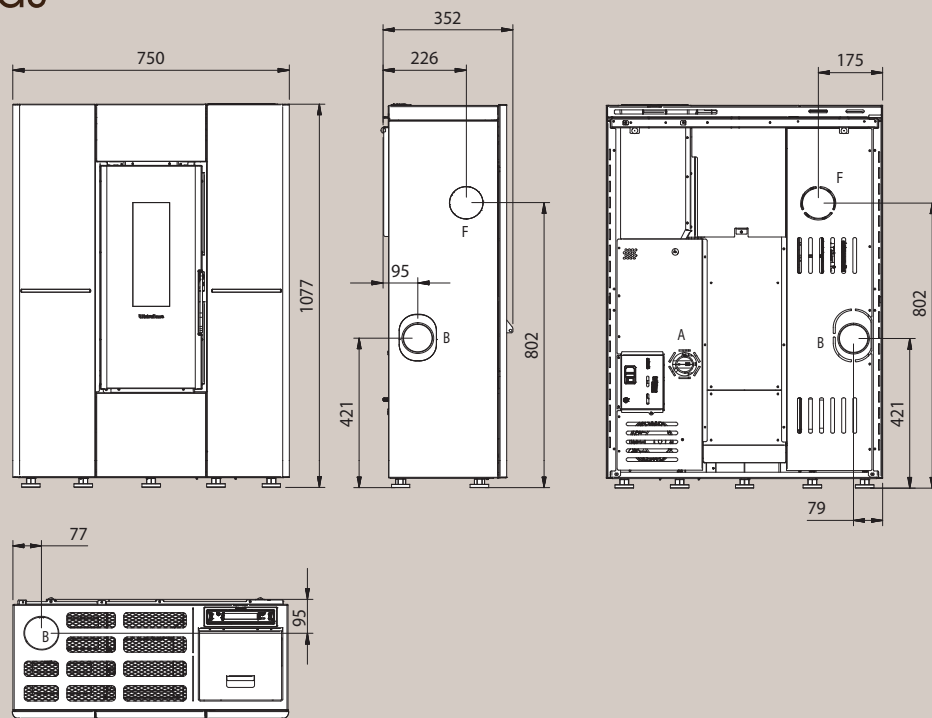

Marilena Plus