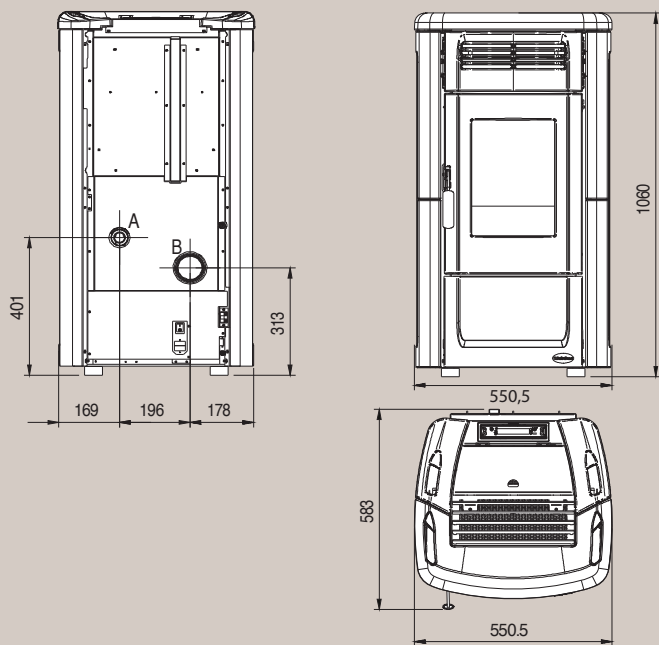

Novella Evo