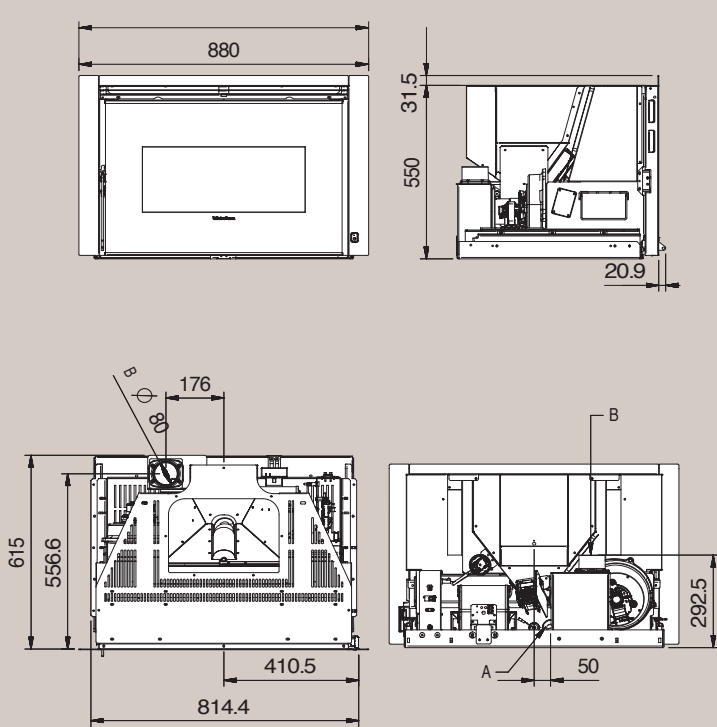

Comfort P85