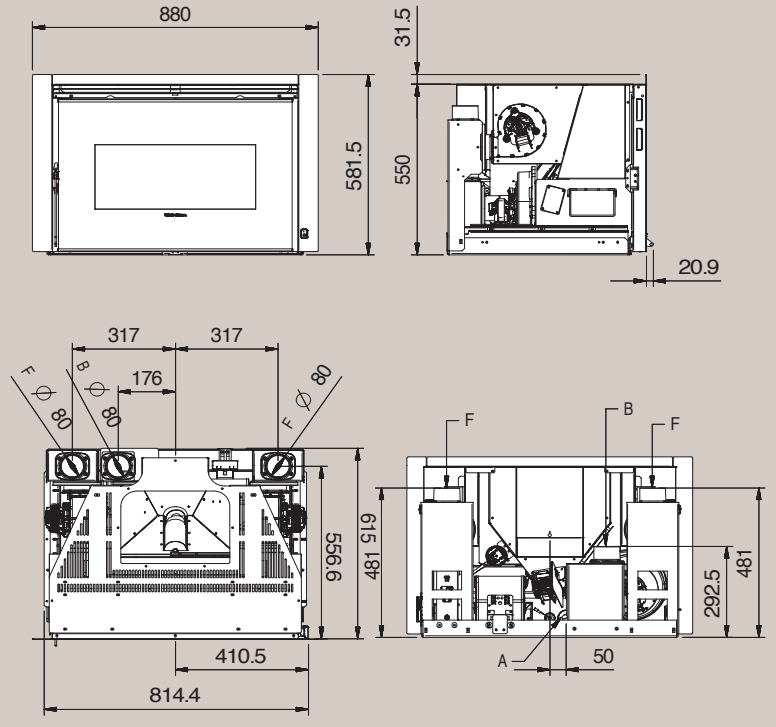

Comfort P85 Plus

	Energieklasse Classe énergie	Gesloten Poêleétanche	Automatische reiniging Nettoyage	Keramische ontsteking Bougie d'allumage céramique	Comfort functie Fonction comfort	Ventilatie uitschakelbaar Ventilation desactivable	Externe thermostaat thermostat externe	Blokken plages programmables	Schouw connection cheminée	Brushless pelletmotor Moteur réducteur	multifunctionele afstandsbediening télécommande multifonctionnelle	Plus ventilator Ventilateur canalisation
Amika	A+	x		x	x		x	4	A cent		x	
Anastasia Plus	A+				x		x	4	A		x	2 on/off
Angela Plus SP	A+	x			x	x	x	4	A/B		x	x
Angela SP	A+	x			x		x	4	A/B		x	
Annabella	A+						x	4	A/B/Z r			
Comfort P70	A+						x	4	B			
Comfort P70 Air	A+						x	4	B		x	
Comfort P70 H49	A+						x	4	B			
Comfort P85	A+						x	4	B		x	
Comfort P85 Plus	A+						x	4	B		x	2 on/off
Comfort P85 Crystal	A+						x	4	B			x
Debby CX	A+	x		x	x		x	4	B coaxiaal		x	
Guisy EVO	A+				x			2	A/B			
Guisy Plus EVO	A+	x					x	2	A/B			x
Irma	A+						x	4	A/B			
Ketty EVO	A+				x			2	A			
Lucia	A++				x		x	4	A		x wifi incl...	
Lucia Plus	A+				x		x		A		x wifi incl...	2 on/off
Luisella	A+				x		x	4	A/B			
Marilyna Plus	A+				x		x	4	A/B/Z links			1 x on/off
Mietta	A+	x	x	x		x	x	4	A		x	
Moira SP	A+	x					x	4	A/B		x	
Novella EVO	A+						x	4	A			
Novella Plus EVO	A+	x				x	x	4	A			x
Serafina	A+							2	A/B			
Souvenir Lux/Steel	A+						x	4	A/B/Z r			
Teodora	A+						x	4	C cent			
Terry Plus	A++	x	x	x			x	4	A		x	2 on/off
Viviana Evo	A+							2	A			
Viviana Evo Plus	A+							2	A			x
Wendy	A+	x	x	x		x	x	4	A			

X = ja B = bovenaan A = achteraan Z r = zijdelings rechts Cent = centraal

X = Oui P = Postérieur S = Supérieur L d = Latéral droite Cent = Centrale