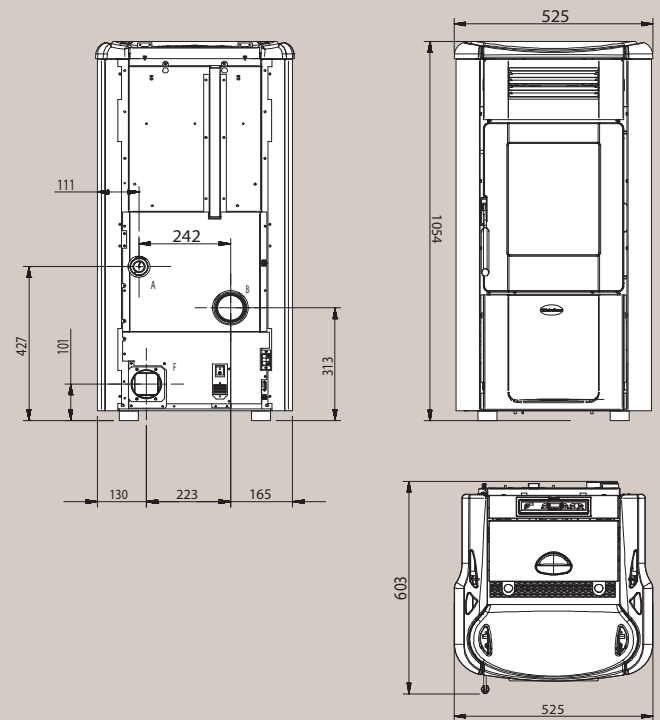

Viviana Evo Plus