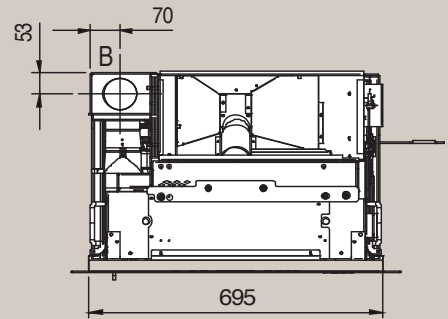

Comfort P70 H49