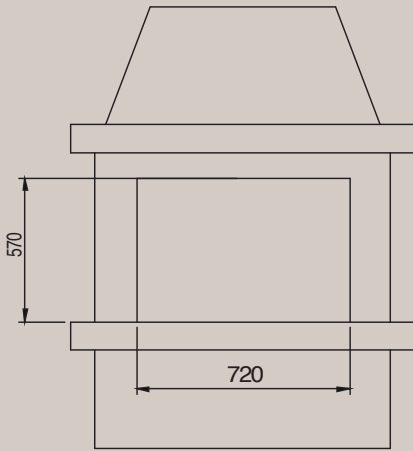

Comfort P70 H49