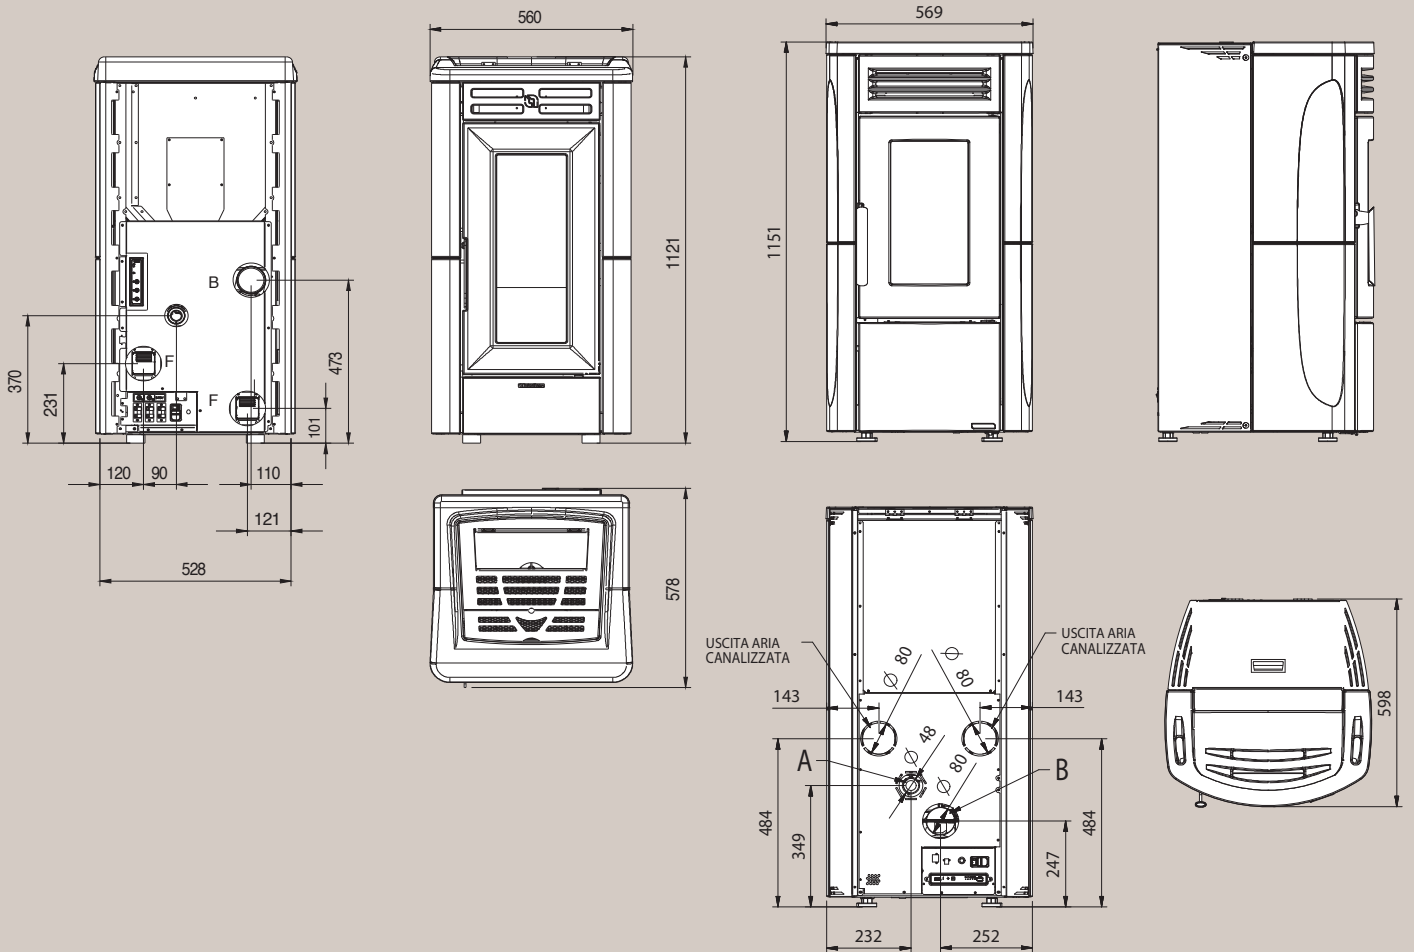

Anastasia Plus

Terry Plus