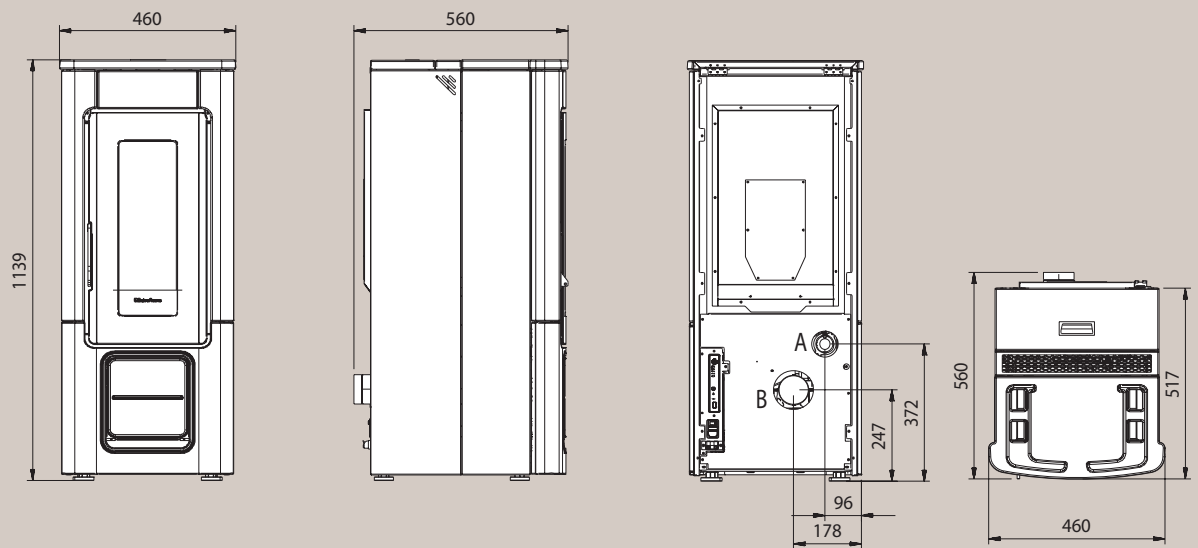

Novella Evo

Novella Plus Evo

Wendy

Irma