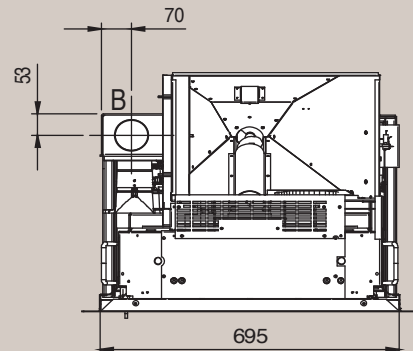

Comfort P70