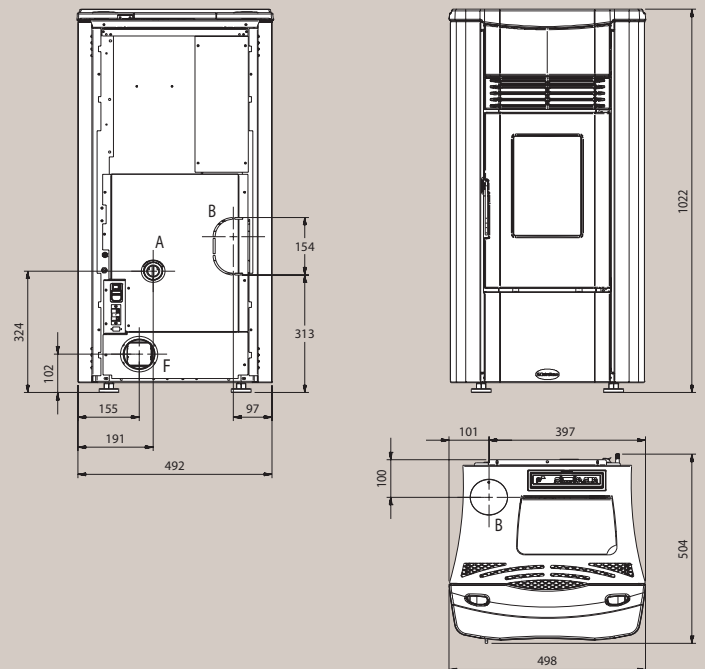

Giusy Plus Evo