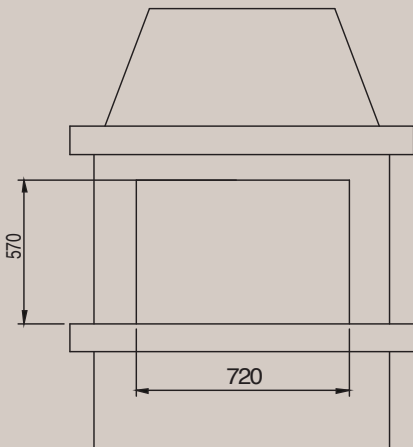

Comfort P70