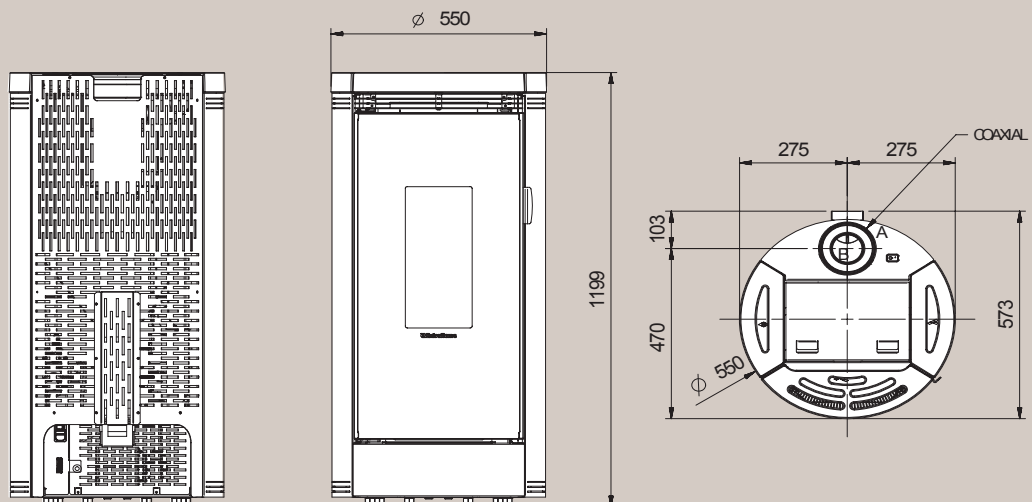

Souvenir Lux

Souvenir Steel

Debby CX