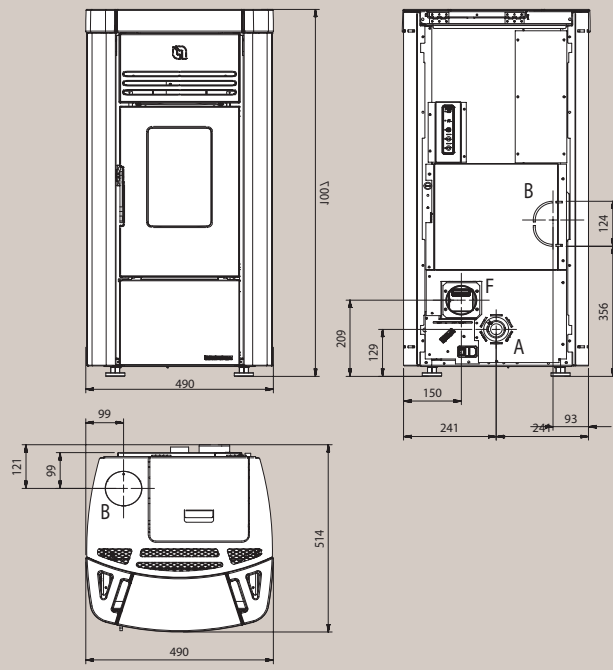

Angela Plus