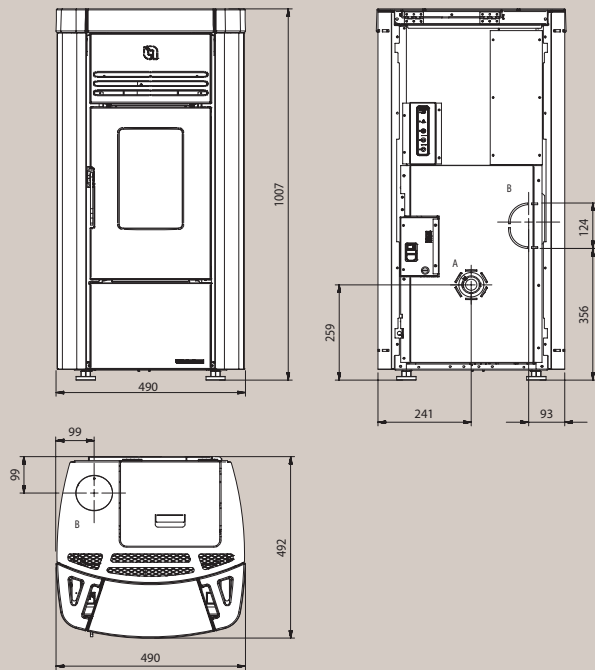

Angela

Angela Plus

Mietta

Giusy Evo

Giusy Plus Evo