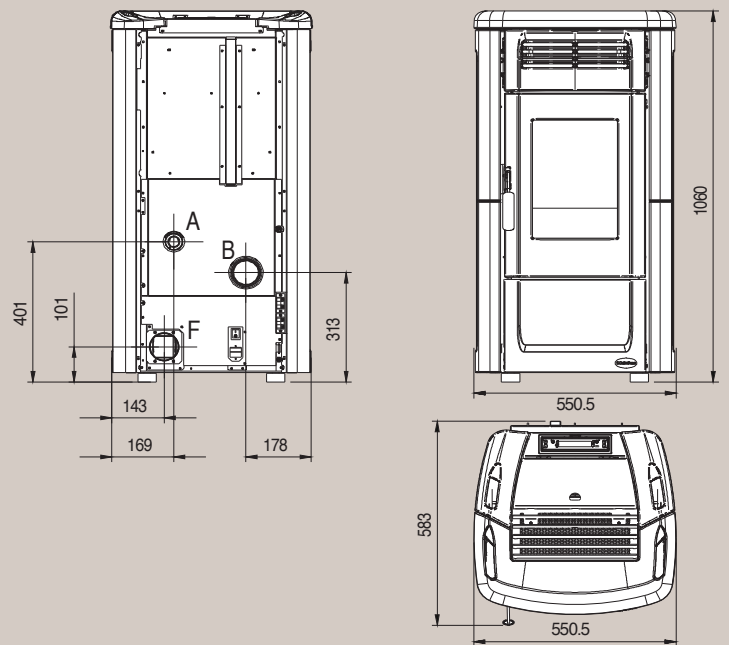

Novella Plus Evo