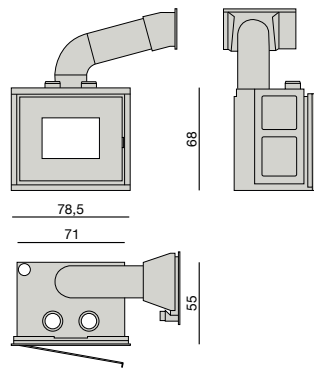

STREAM C.A.

EGO RELAX C.A.

MUSA RELAX C.A.

PHILO RELAX C.A.

TECHNISCHE TEKENINGEN | DESSINS TECHNIQUES

VIVO 90

VIVO 80 AIR

VIVO 80 HYDRO