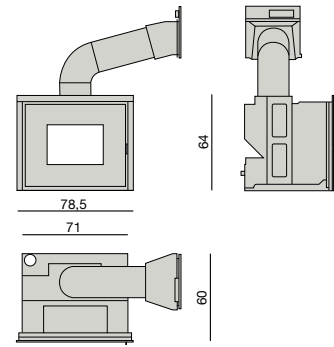

STREAM C.A.

EGO RELAX C.A.

MUSA RELAX C.A.

PHILO RELAX C.A.

TECHNISCHE TEKENINGEN | DESSINS TECHNIQUES

VIVO 90

VIVO 80 AIR

VIVO 80 HYDRO