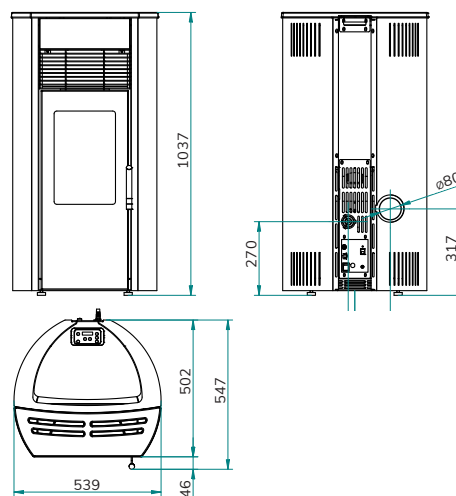

Kleur

Afbeelding Roberta 80