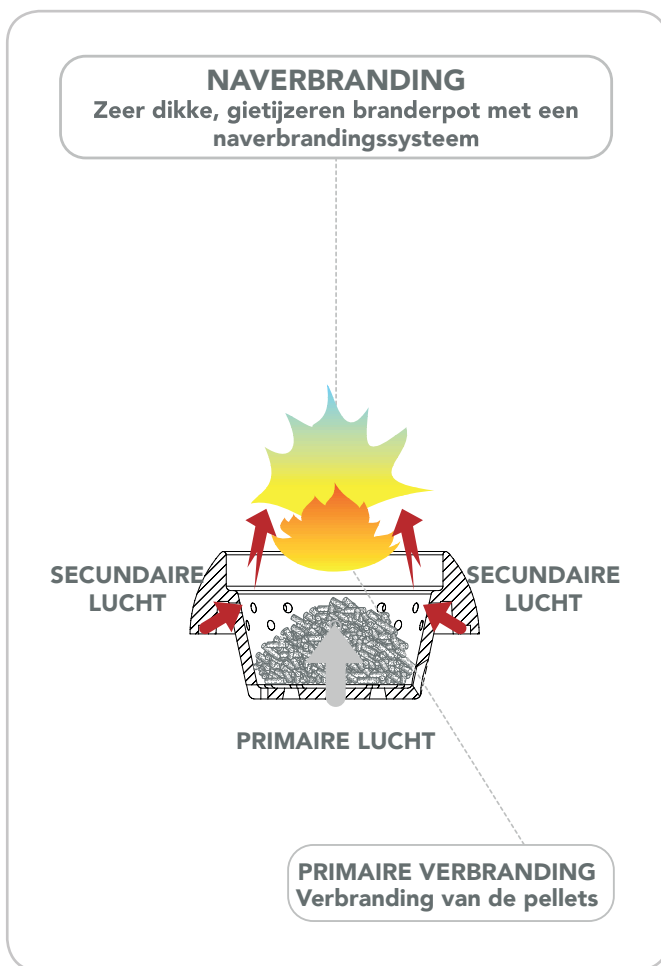

Alle pelletkachels zijn te bedienen met het touchscreen display. Je kunt de kachel aan- en uitzetten, timer instellen, het vermogen en de snelheid van de ventilator aanpassen en zo de warmte precies regelen als je wenst.

Een pelletkachel met bovenaansluiting. De rookgasafvoer zit aan de bovenkant van de kachel, zodat deze dicht op de muur geplaatst kan worden en ruimte bespaart.

Verbind je kachel met de connection box en bedien jouw kachel, waar je ook bent, met de ROYAL app op je telefoon.

## Distributie van de warmte Optie: kanalisatie

## Respect voor het milieu