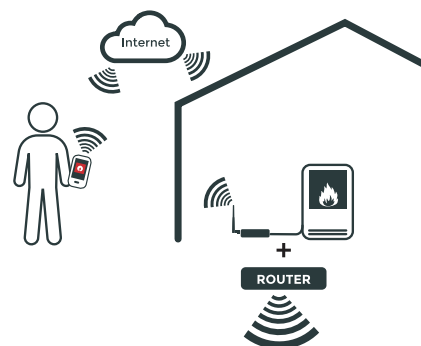

## App

Onze pelletkachels zijn uitgerust om te verbinden met de Connection Box, een apparaat waarbij men via een smartphone alle functies van de kachel kan bedienen. Door middel van de Royal-applicatie (App) kan u dus uw pelletkachel zowel thuis als op afstand bedienen via de smartphone.

### Installeer uw connection box in 3 eenvoudige stappen.

Pak uw Connection Box uit de verpakking

Verbind uw Connection Box met de kachel

Lanceer de Royal-App

### Dit kan u doen met de connection box.

Gebruik uw smartphone als een afstandsbediening terwijl u thuis bent. In dit geval, zodra u de App gedownload heeft, kan u uw smartphone gebruiken als een verbeterde afstandsbediening voor uw woning. Een internet verbinding is niet noodzakelijk in dit geval.

Uw pelletkachel bedienen met uw smartphone waar u zich ook maar bevindt. In dit geval, zodra u de App gedownload heeft, kan u eveneens de kachel bedienen met uw smartphone. Zelfs als u zich niet in de woning bevindt. Hierbij dient u wel uw connection box te verbinden met het internet en dient uw smartphone te beschikken over dataconnectiviteit. Zo sluit u de connectionbox aan op uw router: