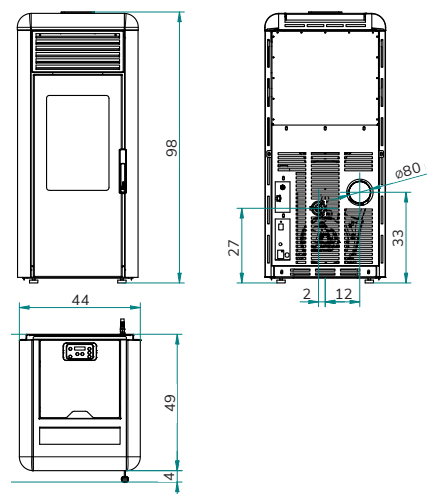

Lily

Specificaties

Model	Lily
Vermogen	2,9 tot 8,0 kW
Afmetingen	44bx49dx98h cm
Gewicht	80 kg
Rookgasafvoer	Achter
Lucht toevoer	Externe aansluiting
Label	A+
Redement	~ 90%
Inhoud pellettank	19 kg
Verbruik min./max.	0,6/1,9 kg per uur
Connectionbox	Optie

Kleur