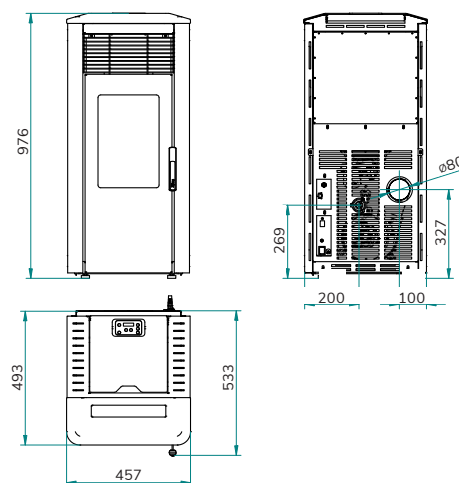

Kleur

Afbeelding Ilena