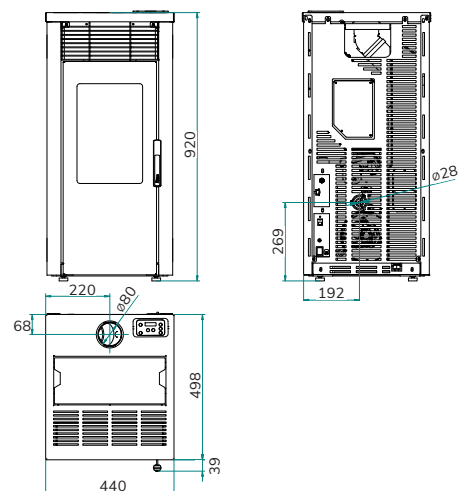

Donna

Specificaties

Model	Donna 80 US
Vermogen	2,9 - 8,0 Kw
Afmetingen	44bx50dx92h cm
Gewicht	83 kg
Rookgasafvoer US	Boven / Achter
Lucht toevoer	Externe aansluiting
Label	A+
Redement	~ 90%
Inhoud pellettank	11 kg
Verbruik min./max.	0,6/1,9 kg per uur
Connectionbox	Optie

Kleur