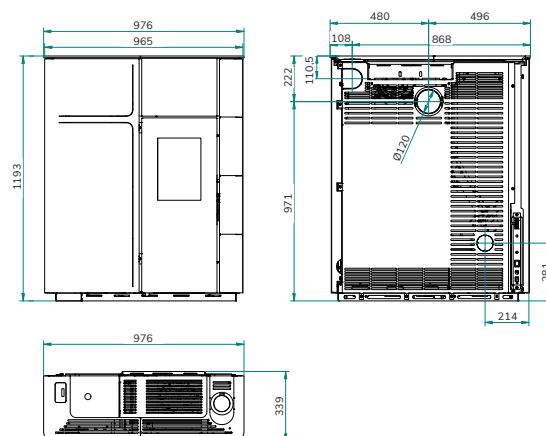

Karyn

Specificaties

Model	Karyn 9
Vermogen	2,9 tot 9,0 kW
Afmetingen	98bx34dx119h cm
Gewicht	160 kg
Rookgasafvoer	Boven / achter
Lucht toevoer	Externe aansluiting
Label	A+
Redement	~ 91%
Inhoud pellettank	25 kg
Verbruik min./max.	0,6/2,0 kg per uur
Kanalisatie	Optie
Connectionbox	Optie

Kleur