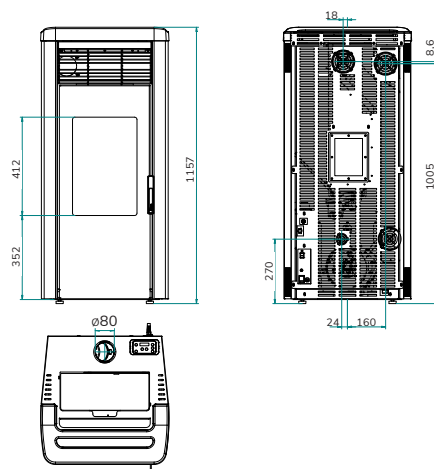

Lea

Specificaties

Model	Lea 90 US	Lea 120 US
Vermogen	2,9 tot 9,0 kW	2,9 tot 12,3 kW
Afmetingen	54bx53dx116h cm	54bx53dx116h cm
Gewicht	130 kg	130 kg
Rookgasafvoer US	Boven / Achter	Boven / Achter
Lucht toevoer	Externe aansluiting	Externe aansluiting
Label	A+	A+
Redement	~ 90%	~ 90%
Inhoud pellettank	17 kg	17 kg
Verbruik min./max.	0,8/2,0 kg per uur	0,8/ 2,8 kg per uur
Kanaliseratie	Optie	Optie
Connectionbox	Optie	Optie

Kleur